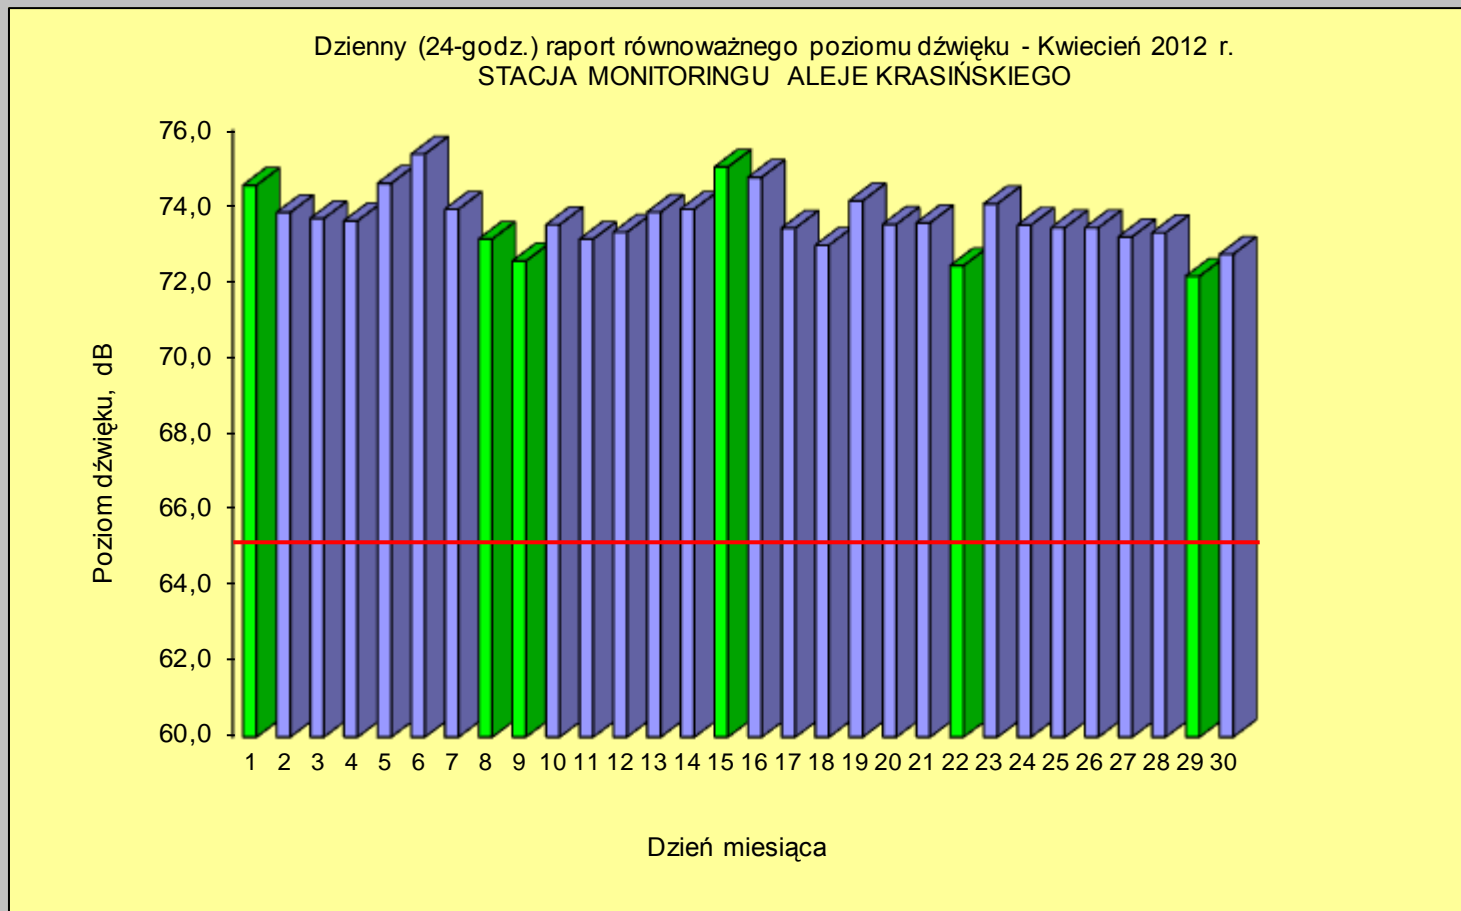

**WYNIKI POMIARÓW HAŁASU DROGOWEGO ZE STACJI MONITORINGU CIĄGŁEGO
W KRAKOWIE PRZY AL. KRASIŃSKIEGO w 2012 roku**

Dzień	Poziom dB
1	73,3
2	73,2
3	74,4
4	74,9
5	73,5
6	74,7
7	74,6
8	74,7
9	74,0
10	75,1
11	74,5
12	74,4
13	74,3
14	75,0
15	73,6
16	73,8
17	74,0
18	74,1
19	75,0
20	74,7
21	74,7
22	75,1
23	74,5
24	74,9
25	74,0
26	74,3
27	74,2
28	74,5
29	74,2
30	74,7
31	74,1

— - dopuszczalny poziom hałasu
■ - niedziela i święta

**WYNIKI POMIARÓW HAŁASU DROGOWEGO ZE STACJI MONITORINGU CIĄGŁEGO
W KRAKOWIE PRZY AL. KRASIŃSKIEGO w 2012 roku**

Dzień	Poziom dB
1	74,0
2	73,7
3	73,7
4	73,5
5	74,3
6	74,1
7	73,6
8	73,0
9	73,4
10	74,0
11	73,9
12	74,4
13	74,1
14	73,9
15	73,3
16	73,2
17	73,4
18	72,7
19	73,1
20	73,6
21	73,4
22	74,0
23	73,1
24	73,8
25	73,8
26	73,9
27	73,7
28	73,1
29	73,7
30	73,9
31	75,7

— - dopuszczalny poziom hałasu
■ - niedziela i święta

**WYNIKI POMIARÓW HAŁASU DROGOWEGO ZE STACJI MONITORINGU CIĄGŁEGO
W KRAKOWIE PRZY AL. KRASIŃSKIEGO w 2012 roku**

Dzień	Poziom dB
1	74,6
2	73,8
3	73,7
4	73,6
5	74,6
6	75,4
7	73,9
8	73,1
9	72,6
10	73,5
11	73,1
12	73,3
13	73,8
14	73,9
15	75,0
16	74,8
17	73,4
18	73,0
19	74,1
20	73,5
21	73,6
22	72,4
23	74,1
24	73,5
25	73,4
26	73,4
27	73,2
28	73,3
29	72,2
30	72,7

**WYNIKI POMIARÓW HAŁASU DROGOWEGO ZE STACJI MONITORINGU CIĄGŁEGO
W KRAKOWIE PRZY AL. KRASIŃSKIEGO w 2012 roku**

Dzień	Poziom dB
1	74,0
2	73,7
3	73,7
4	73,5
5	74,3
6	74,1
7	73,6
8	73,0
9	73,4
10	74,0
11	73,9
12	74,4
13	74,1
14	73,9
15	73,3
16	73,2
17	73,4
18	72,7
19	73,1
20	73,6
21	73,4
22	74,0
23	73,1
24	73,8
25	73,8
26	73,9
27	73,7
28	73,1
29	73,7
30	73,9
31	75,7