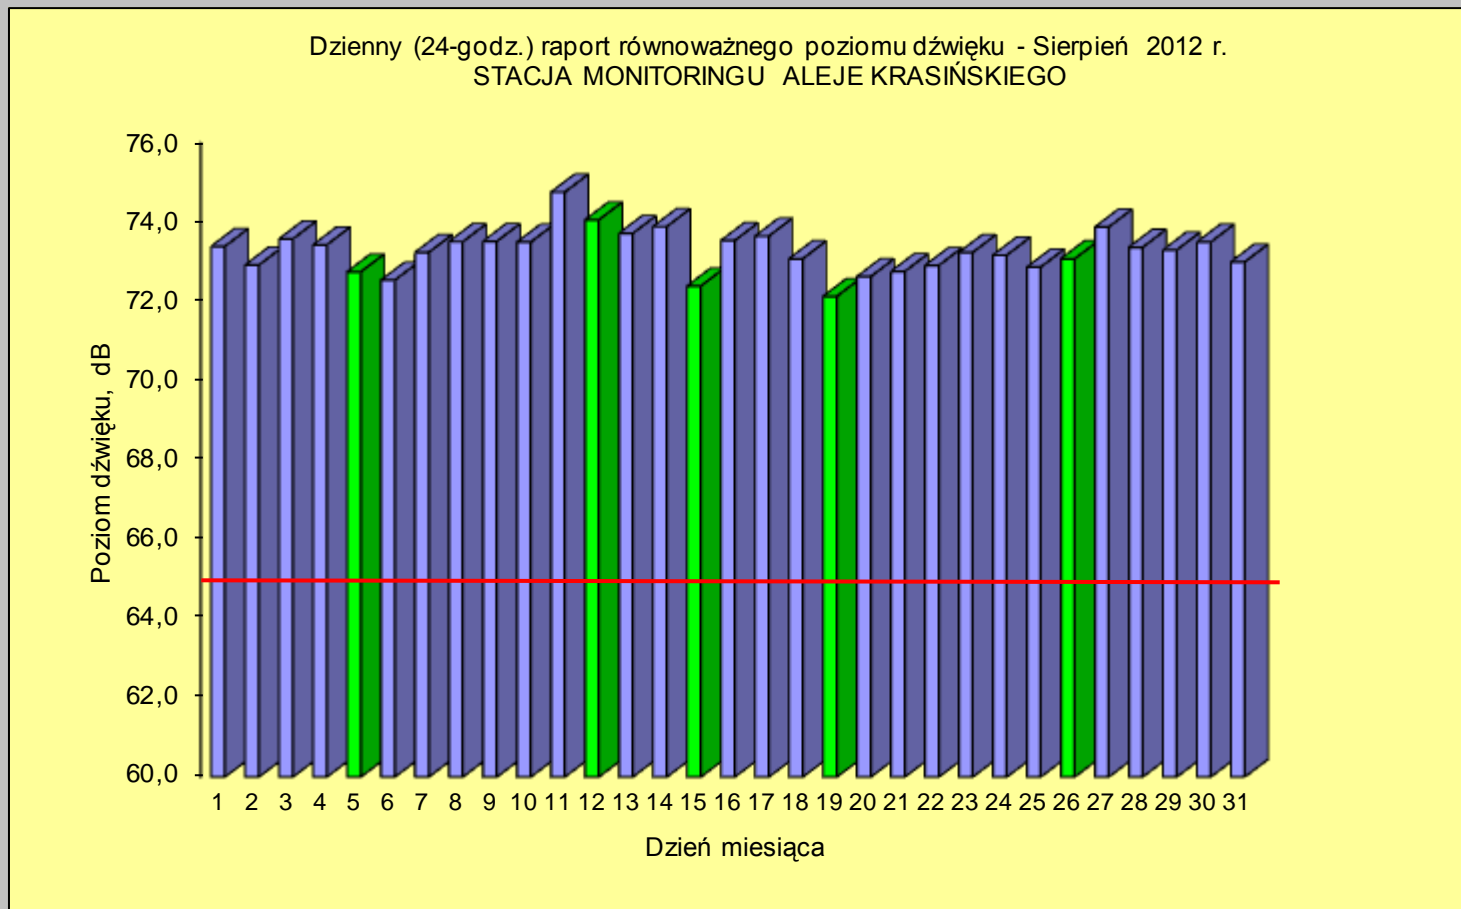

**WYNIKI POMIARÓW HAŁASU DROGOWEGO ZE STACJI MONITORINGU CIĄGŁEGO
W KRAKOWIE PRZY AL. KRASIŃSKIEGO w 2012 roku**

Dzień	Poziom dB
1	73,4
2	72,9
3	73,6
4	73,4
5	72,7
6	72,5
7	73,2
8	73,5
9	73,5
10	73,5
11	74,8
12	74,1
13	73,7
14	73,9
15	72,4
16	73,5
17	73,6
18	73,1
19	72,1
20	72,6
21	72,8
22	72,9
23	73,2
24	73,2
25	72,9
26	73,1
27	73,9
28	73,4
29	73,3
30	73,5
31	73,0

— - dopuszczalny poziom hałasu
■ - niedziela i święta