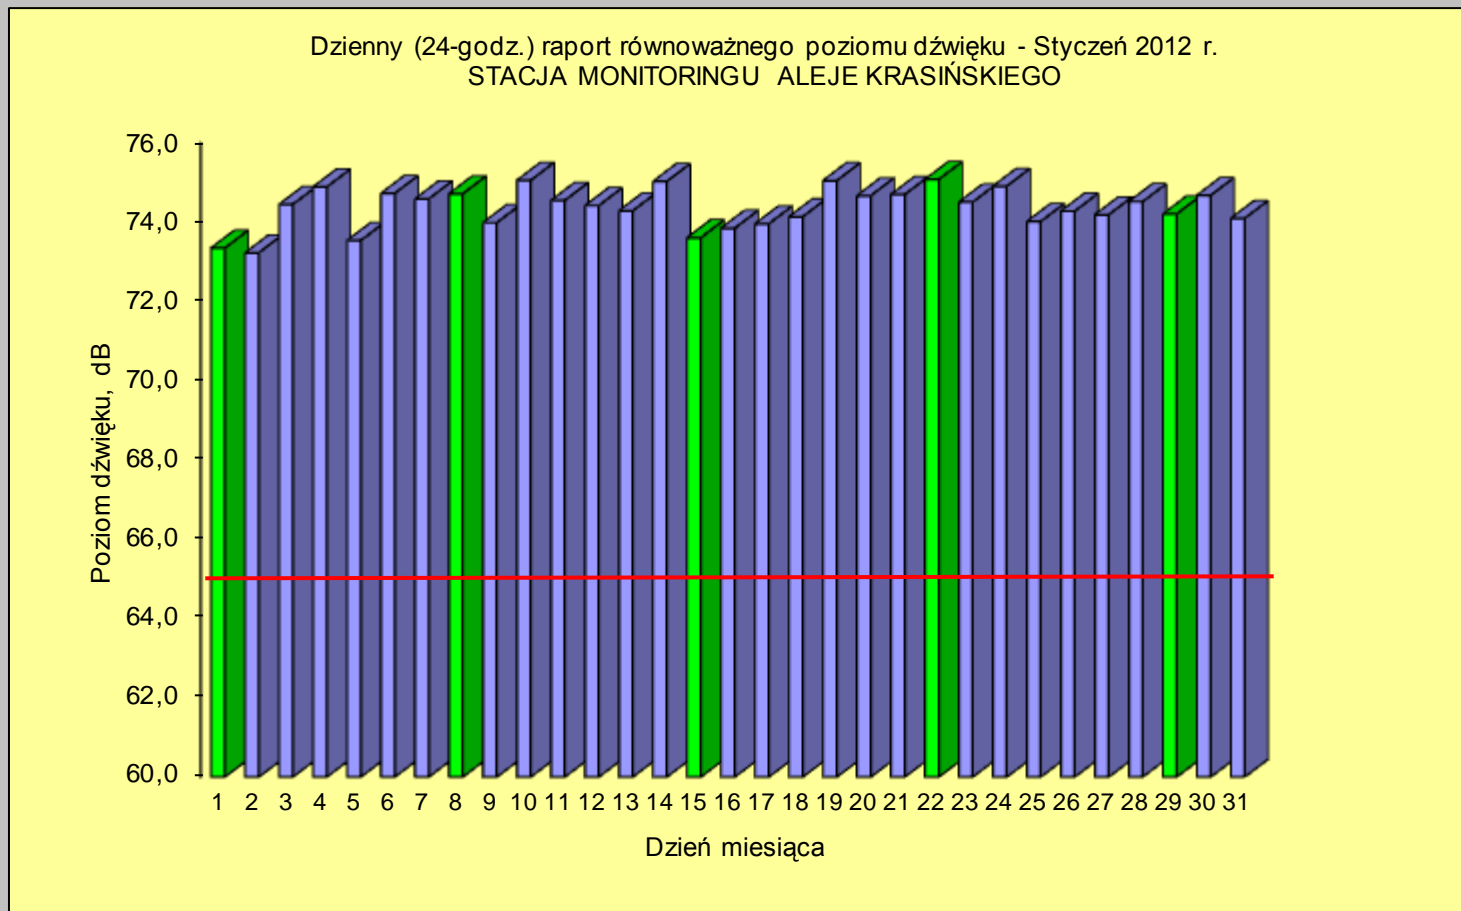

**WYNIKI POMIARÓW HAŁASU DROGOWEGO ZE STACJI MONITORINGU CIĄGŁEGO
W KRAKOWIE PRZY AL. KRASIŃSKIEGO w 2012 roku**

Dzień	Poziom dB
1	73,3
2	73,2
3	74,4
4	74,9
5	73,5
6	74,7
7	74,6
8	74,7
9	74,0
10	75,1
11	74,5
12	74,4
13	74,3
14	75,0
15	73,6
16	73,8
17	74,0
18	74,1
19	75,0
20	74,7
21	74,7
22	75,1
23	74,5
24	74,9
25	74,0
26	74,3
27	74,2
28	74,5
29	74,2
30	74,7
31	74,1

— - dopuszczalny poziom hałasu
■ - niedziela i święta

**WYNIKI POMIARÓW HAŁASU DROGOWEGO ZE STACJI MONITORINGU CIĄGŁEGO
W KRAKOWIE PRZY AL. KRASIŃSKIEGO w 2012 roku**

Dzień	Poziom dB
1	74,1
2	74,6
3	74,9
4	74,9
5	74,4
6	74,7
7	74,8
8	74,6
9	73,4
10	75,2
11	74,6
12	74,8
13	74,2
14	74,5
15	73,8
16	74,3
17	75,3
18	75,3
19	74,8
20	74,1
21	74,0
22	73,7
23	74,4
24	75,3
25	74,7
26	73,4
27	74,1
28	75,4
29	73,8

— - dopuszczalny poziom hałasu
■ - niedziela i święta

**WYNIKI POMIARÓW HAŁASU DROGOWEGO ZE STACJI MONITORINGU CIĄGŁEGO
W KRAKOWIE PRZY AL. KRASIŃSKIEGO w 2012 roku**

Dzień	Poziom dB
1	74,0
2	73,7
3	73,7
4	73,5
5	74,3
6	74,1
7	73,6
8	73,0
9	73,4
10	74,0
11	73,9
12	74,4
13	74,1
14	73,9
15	73,3
16	73,2
17	73,4
18	72,7
19	73,1
20	73,6
21	73,4
22	74,0
23	73,1
24	73,8
25	73,8
26	73,9
27	73,7
28	73,1
29	73,7
30	73,9
31	75,7