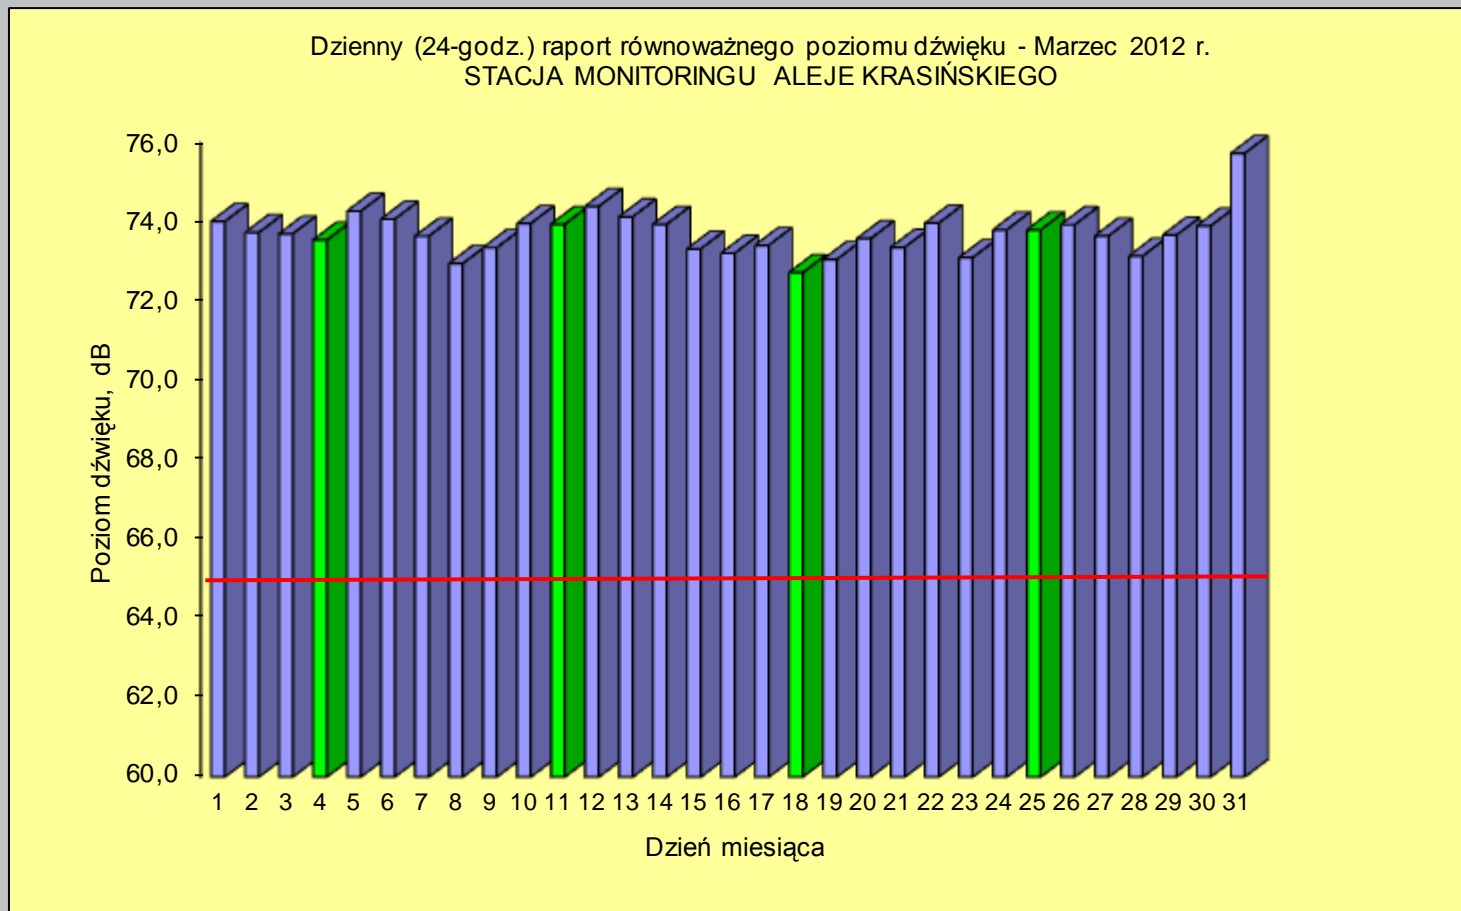

**WYNIKI POMIARÓW HAŁASU DROGOWEGO ZE STACJI MONITORINGU CIĄGŁEGO
W KRAKOWIE PRZY AL. KRASIŃSKIEGO w 2012 roku**

Dzień	Poziom dB
1	73,3
2	73,2
3	74,4
4	74,9
5	73,5
6	74,7
7	74,6
8	74,7
9	74,0
10	75,1
11	74,5
12	74,4
13	74,3
14	75,0
15	73,6
16	73,8
17	74,0
18	74,1
19	75,0
20	74,7
21	74,7
22	75,1
23	74,5
24	74,9
25	74,0
26	74,3
27	74,2
28	74,5
29	74,2
30	74,7
31	74,1

— - dopuszczalny poziom hałasu
■ - niedziela i święta

**WYNIKI POMIARÓW HAŁASU DROGOWEGO ZE STACJI MONITORINGU CIĄGŁEGO
W KRAKOWIE PRZY AL. KRASIŃSKIEGO w 2012 roku**

Dzień	Poziom dB
1	74,1
2	74,6
3	74,9
4	74,9
5	74,4
6	74,7
7	74,8
8	74,6
9	73,4
10	75,2
11	74,6
12	74,8
13	74,2
14	74,5
15	73,8
16	74,3
17	75,3
18	75,3
19	74,8
20	74,1
21	74,0
22	73,7
23	74,4
24	75,3
25	74,7
26	73,4
27	74,1
28	75,4
29	73,8

— - dopuszczalny poziom hałasu
■ - niedziela i święta

**WYNIKI POMIARÓW HAŁASU DROGOWEGO ZE STACJI MONITORINGU CIĄGŁEGO
W KRAKOWIE PRZY AL. KRASIŃSKIEGO w 2012 roku**

Dzień	Poziom dB
1	74,0
2	73,7
3	73,7
4	73,5
5	74,3
6	74,1
7	73,6
8	73,0
9	73,4
10	74,0
11	73,9
12	74,4
13	74,1
14	73,9
15	73,3
16	73,2
17	73,4
18	72,7
19	73,1
20	73,6
21	73,4
22	74,0
23	73,1
24	73,8
25	73,8
26	73,9
27	73,7
28	73,1
29	73,7
30	73,9
31	75,7