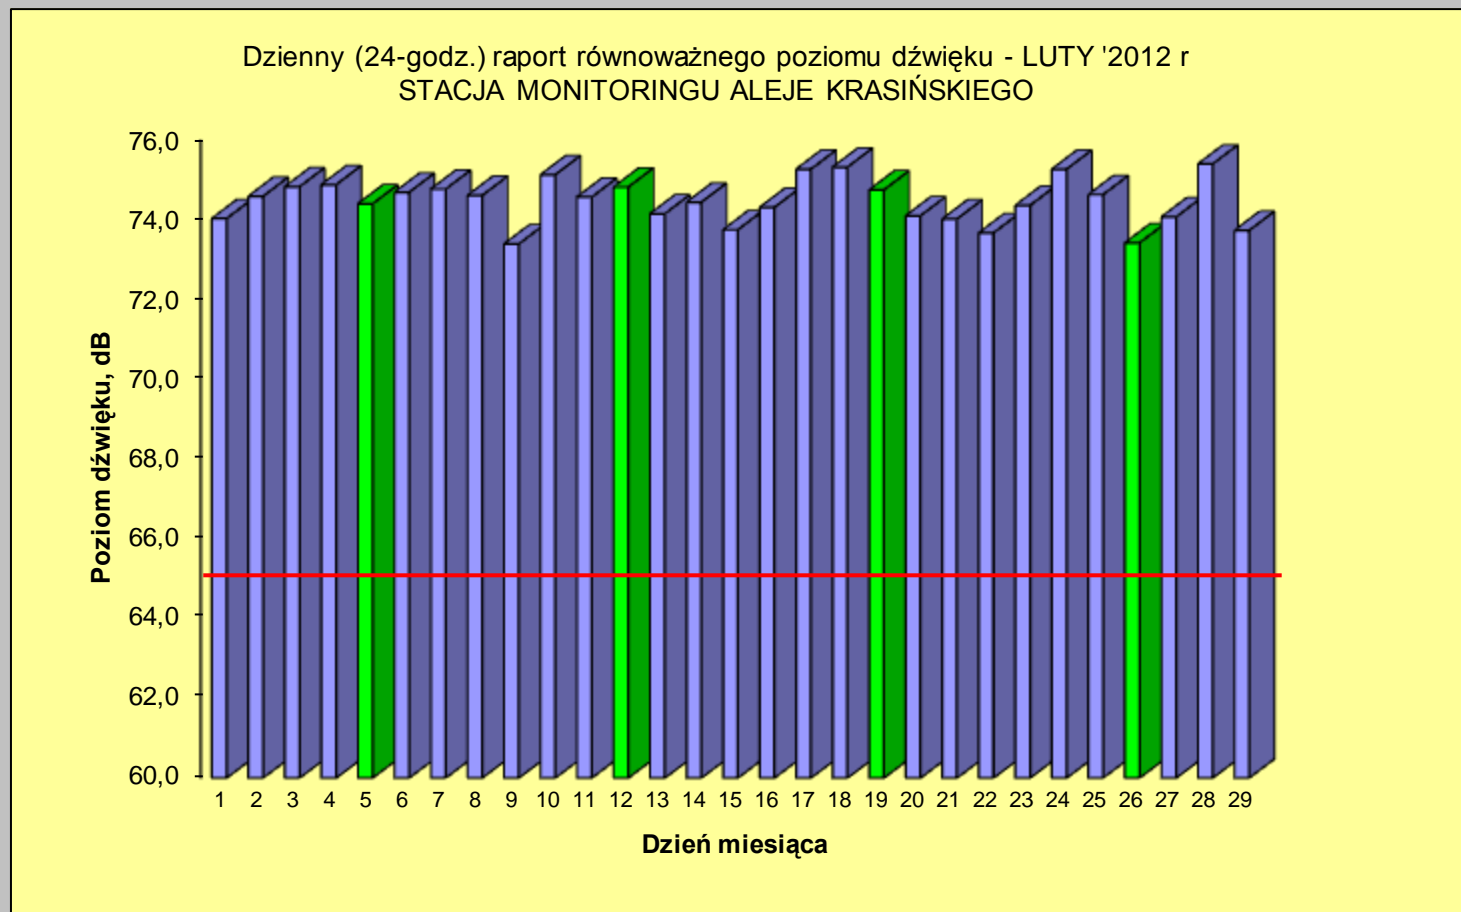

**WYNIKI POMIARÓW HAŁASU DROGOWEGO ZE STACJI MONITORINGU CIĄGŁEGO
W KRAKOWIE PRZY AL. KRASIŃSKIEGO w 2012 roku**

Dzień	Poziom dB
1	73,3
2	73,2
3	74,4
4	74,9
5	73,5
6	74,7
7	74,6
8	74,7
9	74,0
10	75,1
11	74,5
12	74,4
13	74,3
14	75,0
15	73,6
16	73,8
17	74,0
18	74,1
19	75,0
20	74,7
21	74,7
22	75,1
23	74,5
24	74,9
25	74,0
26	74,3
27	74,2
28	74,5
29	74,2
30	74,7
31	74,1

— - dopuszczalny poziom hałasu
■ - niedziela i święta

**WYNIKI POMIARÓW HAŁASU DROGOWEGO ZE STACJI MONITORINGU CIĄGŁEGO
W KRAKOWIE PRZY AL. KRASIŃSKIEGO w 2012 roku**

Dzień	Poziom dB
1	74,1
2	74,6
3	74,9
4	74,9
5	74,4
6	74,7
7	74,8
8	74,6
9	73,4
10	75,2
11	74,6
12	74,8
13	74,2
14	74,5
15	73,8
16	74,3
17	75,3
18	75,3
19	74,8
20	74,1
21	74,0
22	73,7
23	74,4
24	75,3
25	74,7
26	73,4
27	74,1
28	75,4
29	73,8

— - dopuszczalny poziom hałasu
■ - niedziela i święta

**WYNIKI POMIARÓW HAŁASU DROGOWEGO ZE STACJI MONITORINGU CIĄGŁEGO
W KRAKOWIE PRZY AL. KRASIŃSKIEGO w 2012 roku**

Dzień	Poziom dB
1	74,0
2	73,7
3	73,7
4	73,5
5	74,3
6	74,1
7	73,6
8	73,0
9	73,4
10	74,0
11	73,9
12	74,4
13	74,1
14	73,9
15	73,3
16	73,2
17	73,4
18	72,7
19	73,1
20	73,6
21	73,4
22	74,0
23	73,1
24	73,8
25	73,8
26	73,9
27	73,7
28	73,1
29	73,7
30	73,9
31	75,7