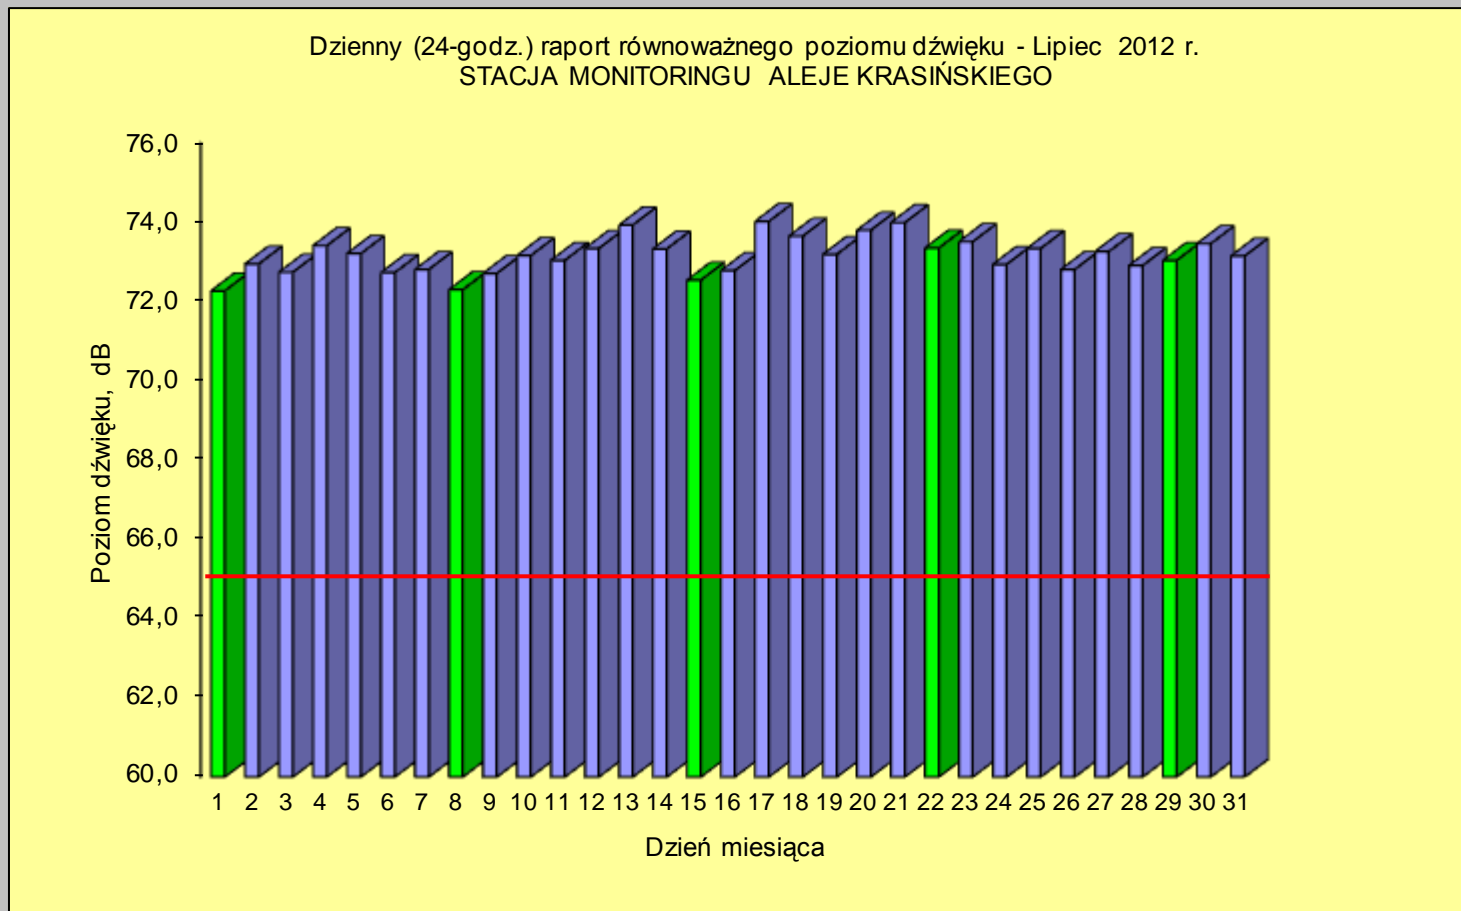

**WYNIKI POMIARÓW HAŁASU DROGOWEGO ZE STACJI MONITORINGU CIĄGŁEGO
W KRAKOWIE PRZY AL. KRASIŃSKIEGO w 2012 roku**

Dzień	Poziom dB
1	72,3
2	72,9
3	72,7
4	73,4
5	73,2
6	72,7
7	72,8
8	72,3
9	72,7
10	73,2
11	73,0
12	73,3
13	73,9
14	73,3
15	72,5
16	72,8
17	74,0
18	73,6
19	73,2
20	73,8
21	74,0
22	73,3
23	73,5
24	72,9
25	73,3
26	72,8
27	73,3
28	72,9
29	73,0
30	73,5
31	73,1

— - dopuszczalny poziom hałasu
■ - niedziela i święta