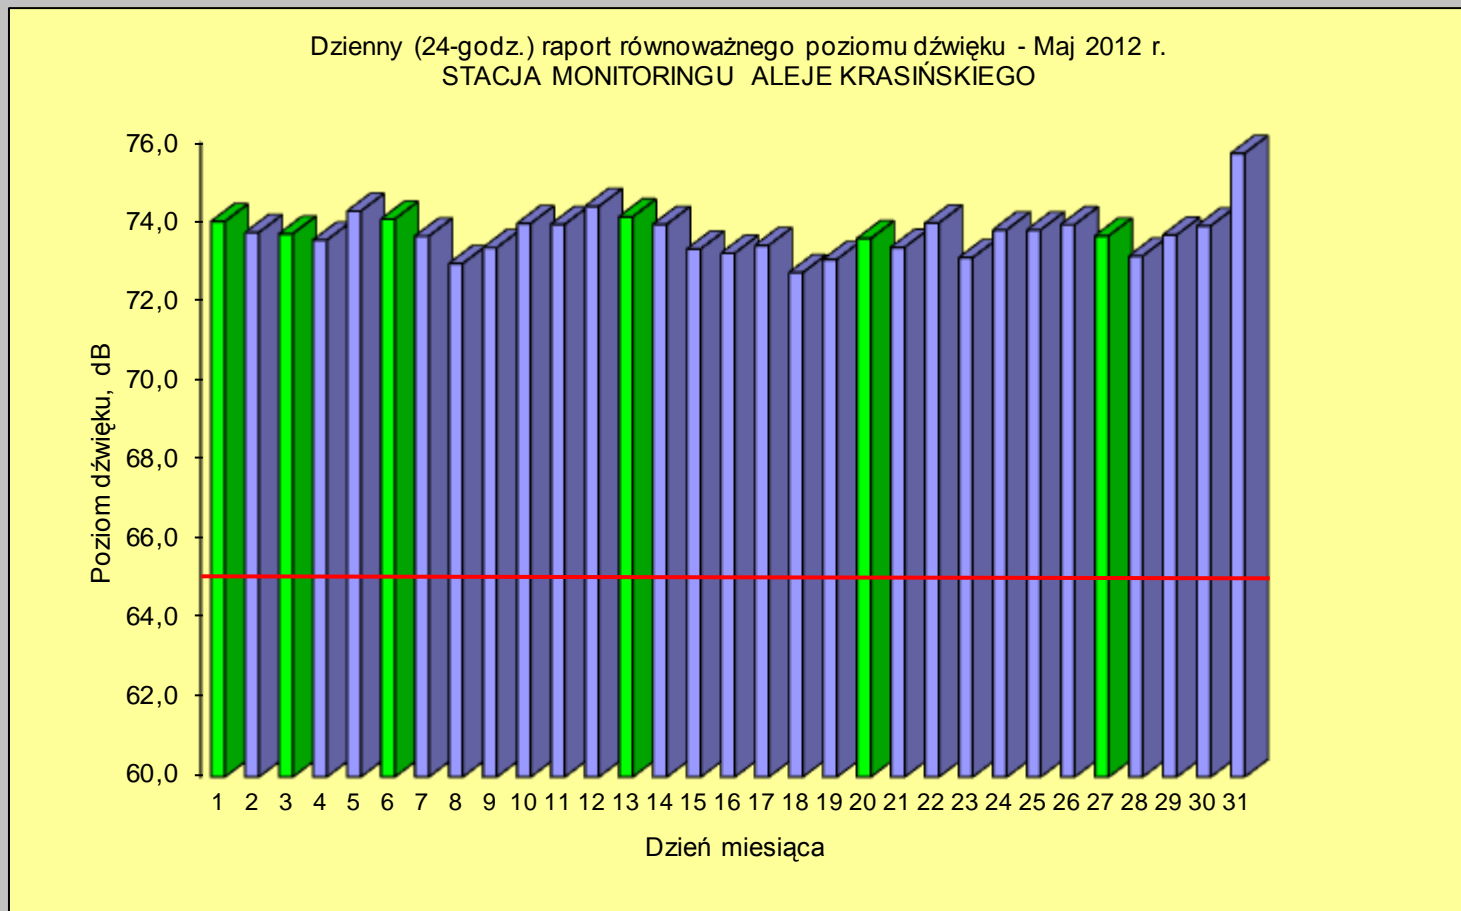

— - dopuszczalny poziom hałasu
■ - niedziela i święta

**WYNIKI POMIARÓW HAŁASU DROGOWEGO ZE STACJI MONITORINGU CIĄGŁEGO
W KRAKOWIE PRZY AL. KRASIŃSKIEGO w 2012 roku**

Dzień	Poziom dB
1	74,6
2	73,8
3	73,7
4	73,6
5	74,6
6	75,4
7	73,9
8	73,1
9	72,6
10	73,5
11	73,1
12	73,3
13	73,8
14	73,9
15	75,0
16	74,8
17	73,4
18	73,0
19	74,1
20	73,5
21	73,6
22	72,4
23	74,1
24	73,5
25	73,4
26	73,4
27	73,2
28	73,3
29	72,2
30	72,7

**WYNIKI POMIARÓW HAŁASU DROGOWEGO ZE STACJI MONITORINGU CIĄGŁEGO
W KRAKOWIE PRZY AL. KRASIŃSKIEGO w 2012 roku**

Dzień	Poziom dB
1	74,0
2	73,7
3	73,7
4	73,5
5	74,3
6	74,1
7	73,6
8	73,0
9	73,4
10	74,0
11	73,9
12	74,4
13	74,1
14	73,9
15	73,3
16	73,2
17	73,4
18	72,7
19	73,1
20	73,6
21	73,4
22	74,0
23	73,1
24	73,8
25	73,8
26	73,9
27	73,7
28	73,1
29	73,7
30	73,9
31	75,7