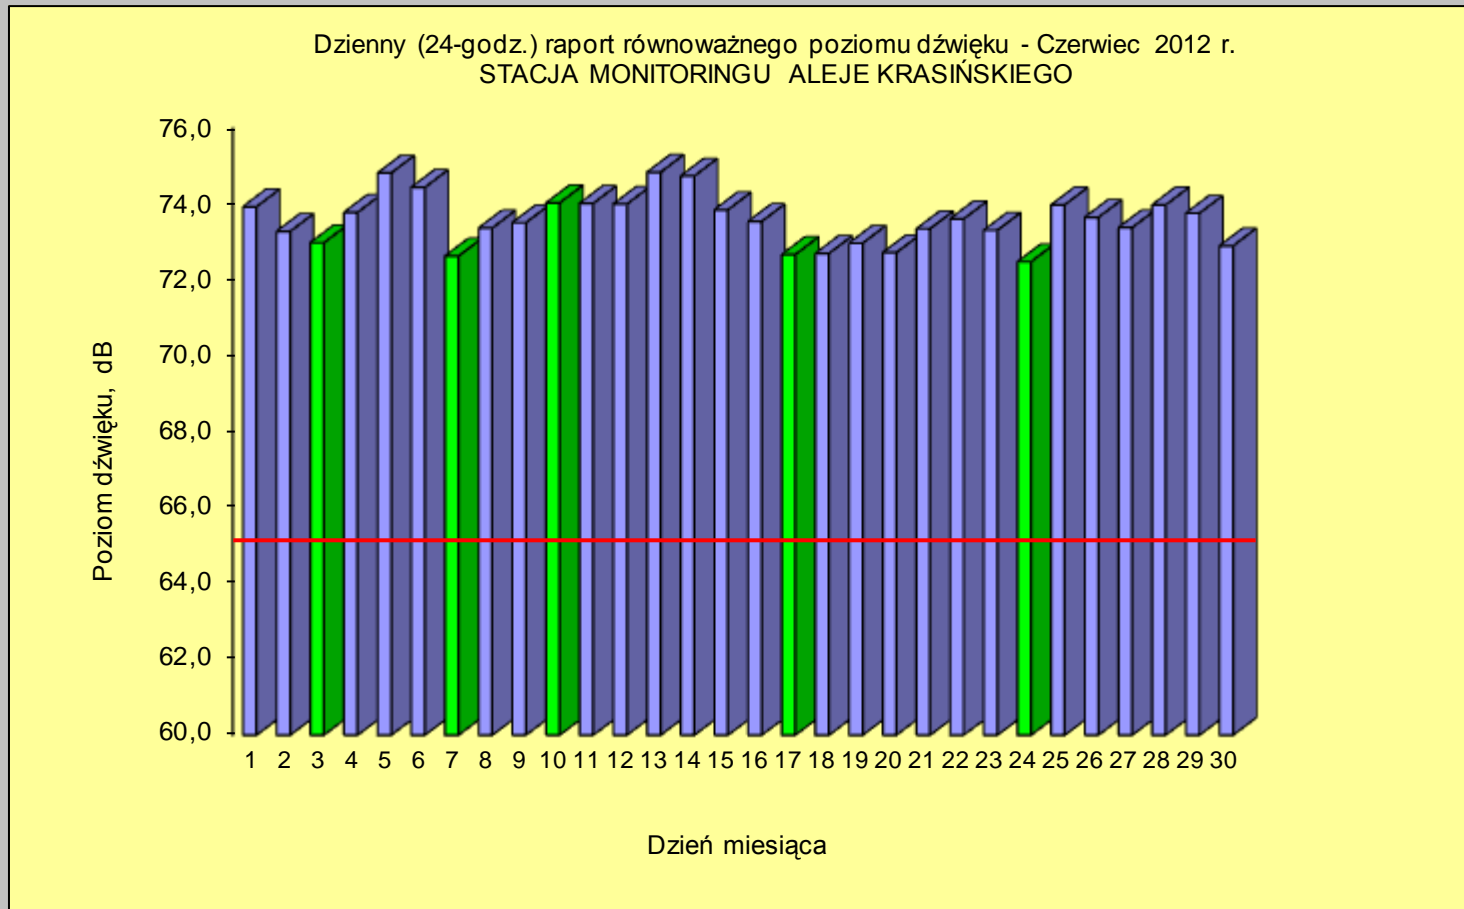

— - dopuszczalny poziom hałasu
■ - niedziela i święta

**WYNIKI POMIARÓW HAŁASU DROGOWEGO ZE STACJI MONITORINGU CIĄGŁEGO
W KRAKOWIE PRZY AL. KRASIŃSKIEGO w 2012 roku**

Dzień	Poziom dB
1	74,6
2	73,8
3	73,7
4	73,6
5	74,6
6	75,4
7	73,9
8	73,1
9	72,6
10	73,5
11	73,1
12	73,3
13	73,8
14	73,9
15	75,0
16	74,8
17	73,4
18	73,0
19	74,1
20	73,5
21	73,6
22	72,4
23	74,1
24	73,5
25	73,4
26	73,4
27	73,2
28	73,3
29	72,2
30	72,7

**WYNIKI POMIARÓW HAŁASU DROGOWEGO ZE STACJI MONITORINGU CIĄGŁEGO
W KRAKOWIE PRZY AL. KRASIŃSKIEGO w 2012 roku**

Dzień	Poziom dB
1	74,0
2	73,7
3	73,7
4	73,5
5	74,3
6	74,1
7	73,6
8	73,0
9	73,4
10	74,0
11	73,9
12	74,4
13	74,1
14	73,9
15	73,3
16	73,2
17	73,4
18	72,7
19	73,1
20	73,6
21	73,4
22	74,0
23	73,1
24	73,8
25	73,8
26	73,9
27	73,7
28	73,1
29	73,7
30	73,9
31	75,7

— - dopuszczalny poziom hałasu
■ - niedziela i święta

**WYNIKI POMIARÓW HAŁASU DROGOWEGO ZE STACJI MONITORINGU CIĄGŁEGO
W KRAKOWIE PRZY AL. KRASIŃSKIEGO w 2012 roku**

Dzień	Poziom dB
1	73,9
2	73,3
3	73,0
4	73,8
5	74,8
6	74,4
7	72,6
8	73,4
9	73,5
10	74,0
11	74,0
12	74,0
13	74,8
14	74,7
15	73,9
16	73,5
17	72,7
18	72,7
19	73,0
20	72,7
21	73,4
22	73,6
23	73,3
24	72,5
25	74,0
26	73,7
27	73,4
28	74,0
29	73,8
30	72,9