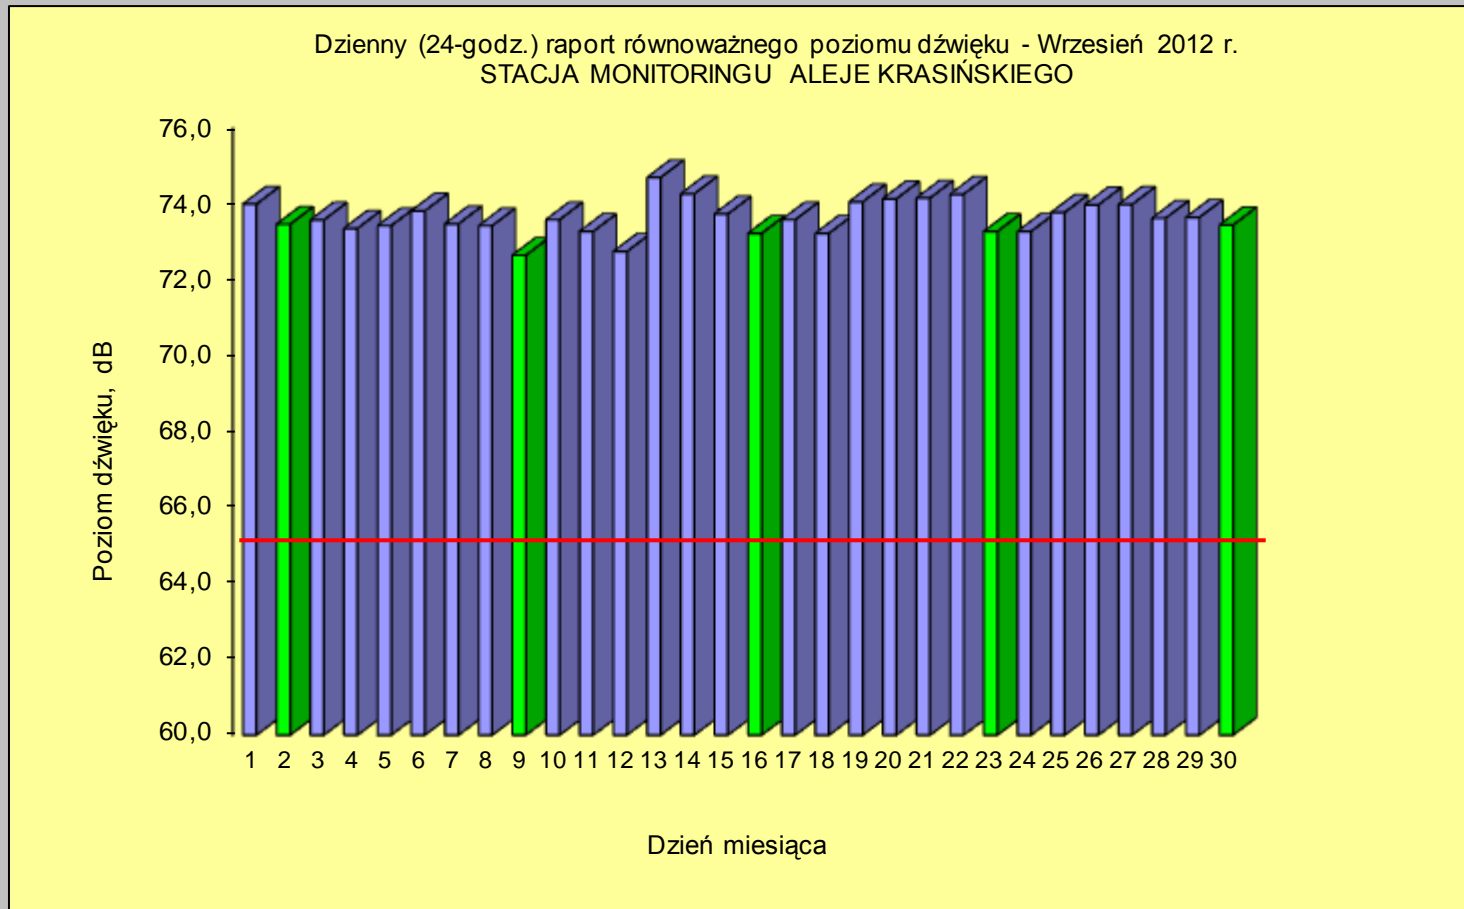

**WYNIKI POMIARÓW HAŁASU DROGOWEGO ZE STACJI MONITORINGU CIĄGŁEGO
W KRAKOWIE PRZY AL. KRASIŃSKIEGO w 2012 roku**

Dzień	Poziom dB
1	74,0
2	73,5
3	73,6
4	73,4
5	73,4
6	73,8
7	73,5
8	73,4
9	72,7
10	73,6
11	73,3
12	72,8
13	74,7
14	74,3
15	73,7
16	73,2
17	73,6
18	73,2
19	74,1
20	74,1
21	74,2
22	74,3
23	73,3
24	73,3
25	73,8
26	74,0
27	74,0
28	73,6
29	73,7
30	73,5

— - dopuszczalny poziom hałasu
 - niedziela i święta