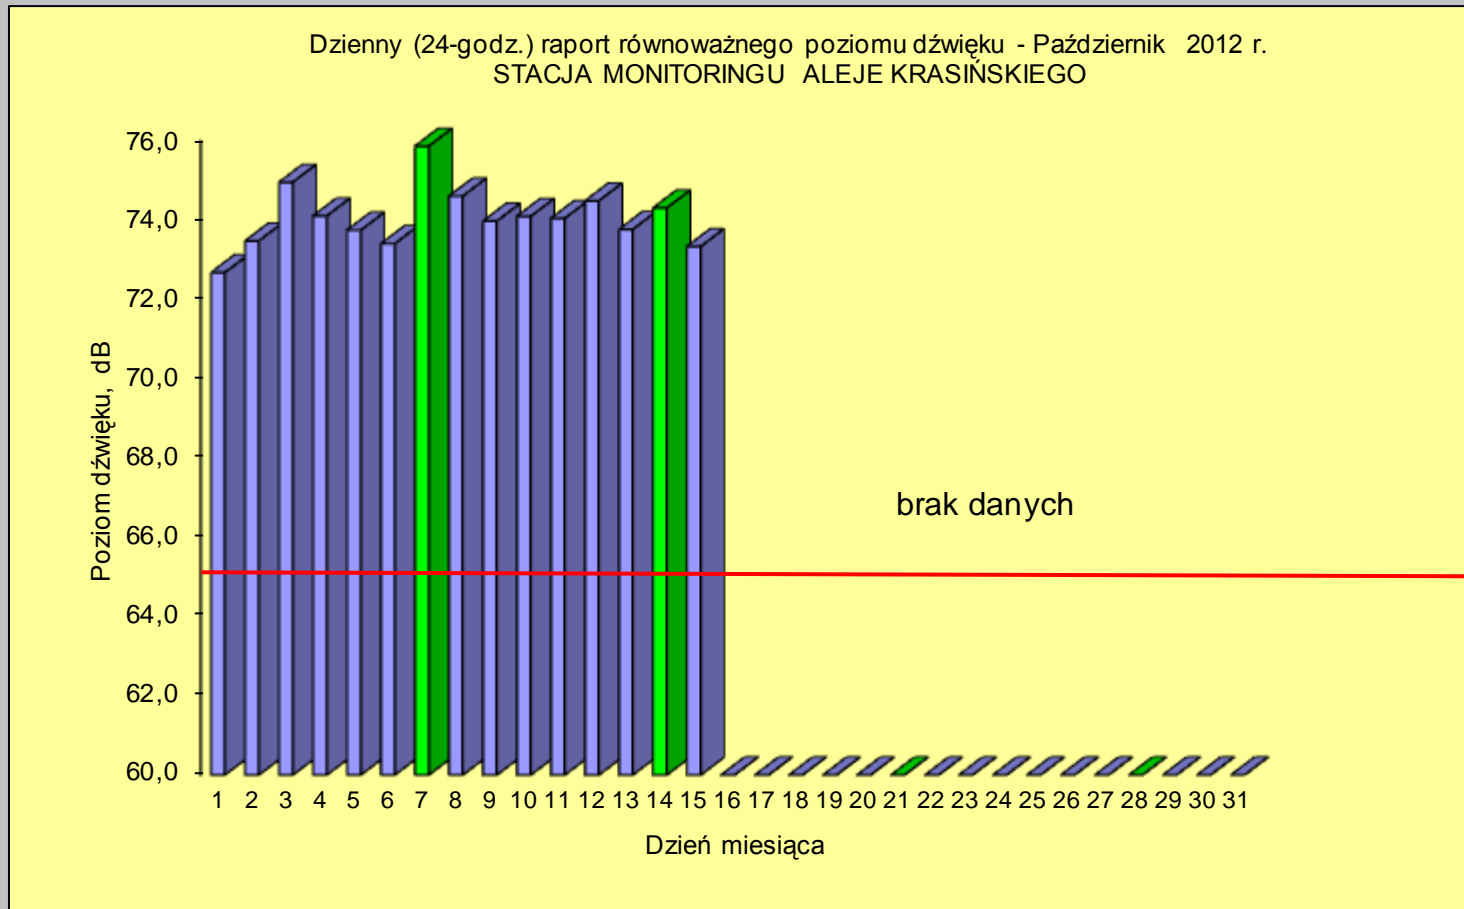

**WYNIKI POMIARÓW HAŁASU DROGOWEGO ZE STACJI MONITORINGU CIĄGŁEGO
W KRAKOWIE PRZY AL. KRASIŃSKIEGO w 2012 roku**

Dzień	Poziom dB
1	72,7
2	73,5
3	75,0
4	74,1
5	73,7
6	73,4
7	75,9
8	74,6
9	74,0
10	74,1
11	74,0
12	74,5
13	73,8
14	74,3
15	73,3
16	0,0
17	0,0
18	0,0
19	0,0
20	0,0
21	0,0
22	0,0
23	0,0
24	0,0
25	0,0
26	0,0
27	0,0
28	0,0
29	0,0
30	0,0
31	0,0

— - dopuszczalny poziom hałasu
■ - niedziela i święta