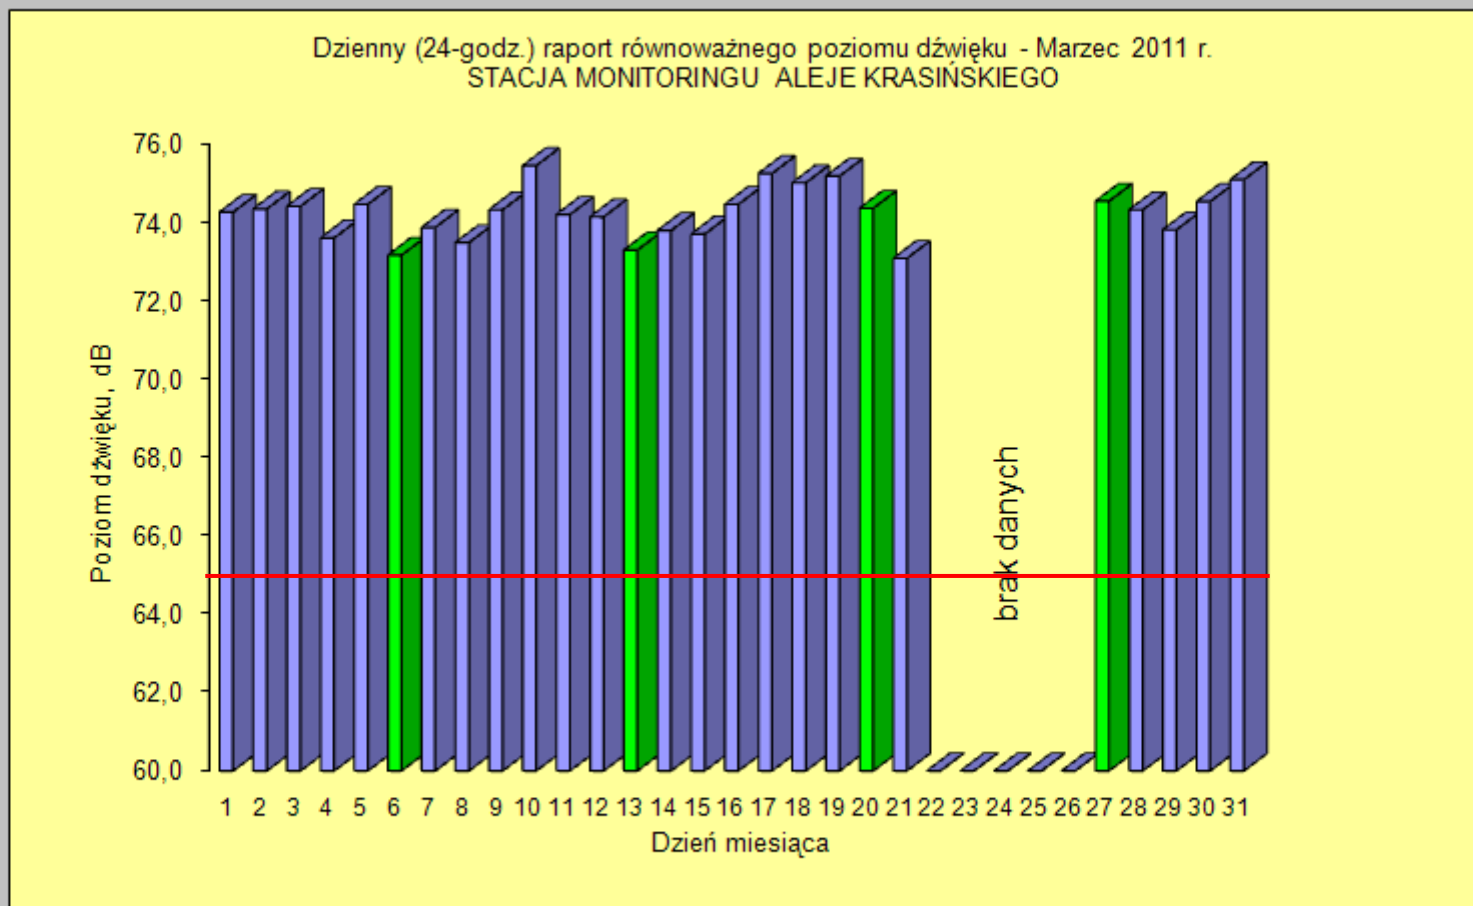

**WYNIKI POMIARÓW HAŁASU DROGOWEGO ZE STACJI MONITORINGU CIĄGŁEGO  
W KRAKOWIE PRZY AL. KRASIŃSKIEGO w 2011 roku**

Dzień	Poziom dB
1	73,1
2	73,7
3	74,3
4	74,0
5	74,8
6	73,6
7	74,8
8	75,0
9	74,0
10	74,2
11	74,5
12	74,3
13	75,0
14	76,0
15	74,8
16	74,2
17	74,1
18	74,2
19	74,4
20	74,6
21	74,3
22	74,1
23	74,9
24	74,7
25	73,9
26	73,8
27	74,6
28	74,2
29	74,9
30	74,2
31	74,7

- dopuszczalny poziom hałasu  
- niedziela i święta

**WYNIKI POMIARÓW HAŁASU DROGOWEGO ZE STACJI MONITORINGU CIĄGŁEGO  
W KRAKOWIE PRZY AL. KRASIŃSKIEGO w 2011 roku**

Dzień	Poziom dB
1	75,0
2	74,9
3	74,7
4	74,6
5	74,0
6	74,3
7	74,2
8	74,3
9	74,4
10	74,3
11	75,1
12	74,2
13	73,9
14	74,4
15	74,1
16	74,3
17	74,2
18	74,3
19	75,0
20	74,7
21	74,7
22	74,7
23	74,8
24	74,9
25	74,8
26	74,9
27	74,4
28	74,4

— - dopuszczalny poziom hałasu  
■ - niedziela i święta

**WYNIKI POMIARÓW HAŁASU DROGOWEGO ZE STACJI MONITORINGU CIĄGŁEGO  
W KRAKOWIE PRZY AL. KRASIŃSKIEGO w 2011 roku**

Dzień	Poziom dB
1	74,3
2	74,4
3	74,4
4	73,6
5	74,5
6	73,2
7	73,9
8	73,5
9	74,3
10	75,5
11	74,2
12	74,2
13	73,3
14	73,8
15	73,7
16	74,5
17	75,3
18	75,0
19	75,2
20	74,4
21	73,1
22	0,0
23	0,0
24	0,0
25	0,0
26	0,0
27	74,6
28	74,3
29	73,8
30	74,5
31	75,1

— - dopuszczalny poziom hałasu  
 - niedziela i święta

**WYNIKI POMIARÓW HAŁASU DROGOWEGO ZE STACJI MONITORINGU CIĄGŁEGO  
W KRAKOWIE PRZY AL. KRASIŃSKIEGO w 2011 roku**

Dzień	Poziom dB
1	74,3
2	74,1
3	72,7
4	74,8
5	74,5
6	74,7
7	74,2
8	74,4
9	74,2
10	73,7
11	74,8
12	74,2
13	74,5
14	76,0
15	74,7
16	74,3
17	73,9
18	74,3
19	74,3
20	74,4
21	74,7
22	73,9
23	72,9
24	75,3
25	74,1
26	74,3
27	74,2
28	72,8
29	74,2
30	75,1