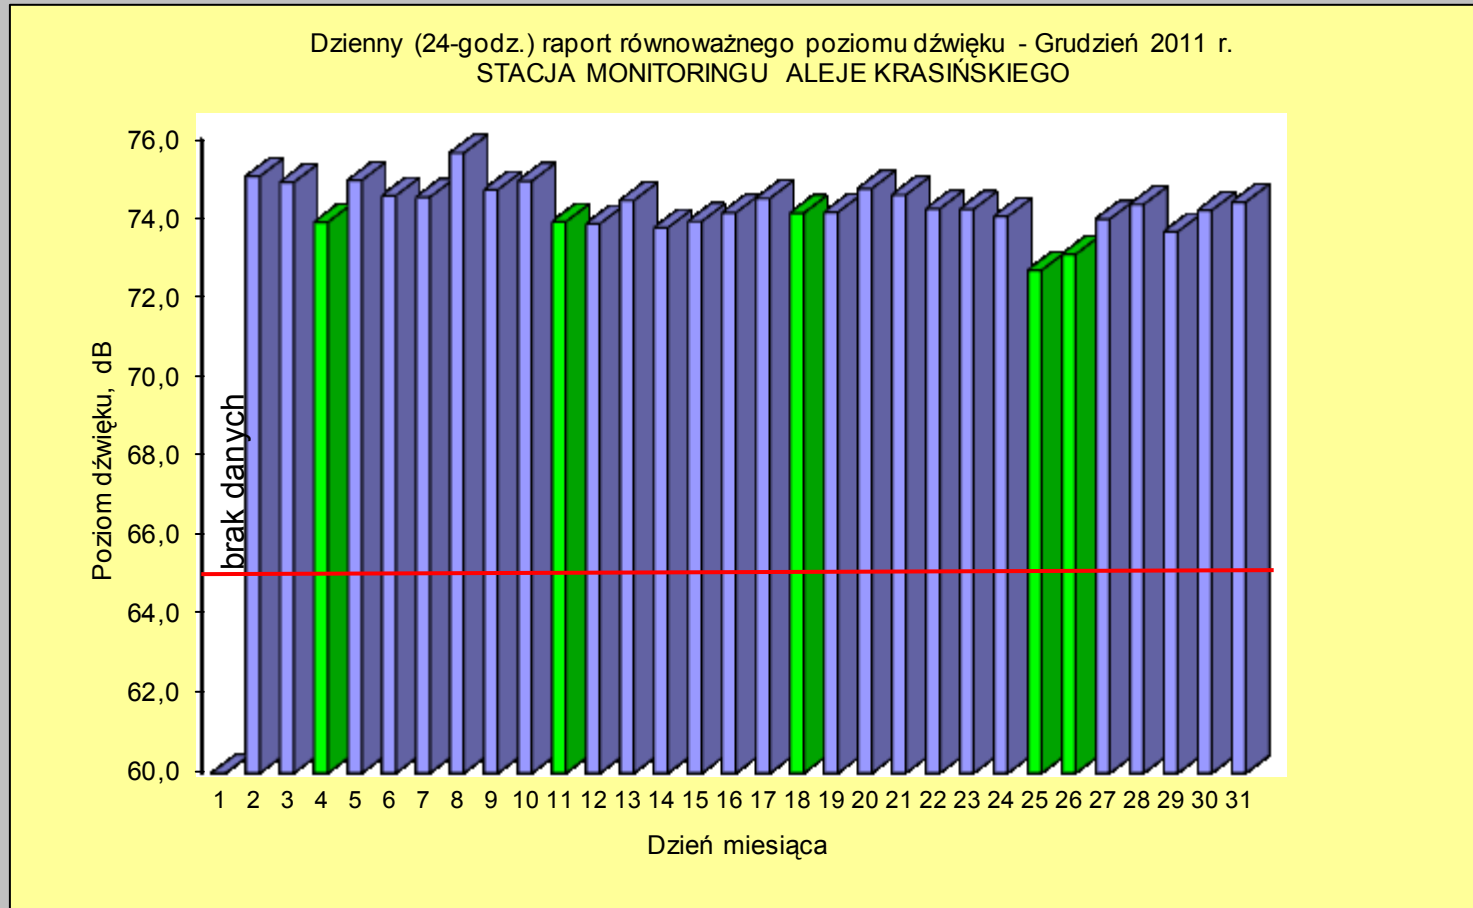

**WYNIKI POMIARÓW HAŁASU DROGOWEGO ZE STACJI MONITORINGU CIĄGŁEGO
W KRAKOWIE PRZY AL. KRASIŃSKIEGO w 2011 roku**

Dzień	Poziom dB
1	0,0
2	75,1
3	74,9
4	73,9
5	75,0
6	74,6
7	74,5
8	75,7
9	74,7
10	75,0
11	73,9
12	73,9
13	74,5
14	73,8
15	73,9
16	74,2
17	74,5
18	74,1
19	74,2
20	74,8
21	74,6
22	74,3
23	74,2
24	74,1
25	72,7
26	73,1
27	74,0
28	74,4
29	73,7
30	74,2
31	74,4

- - dopuszczalny poziom hałasu
- niedziela i święta