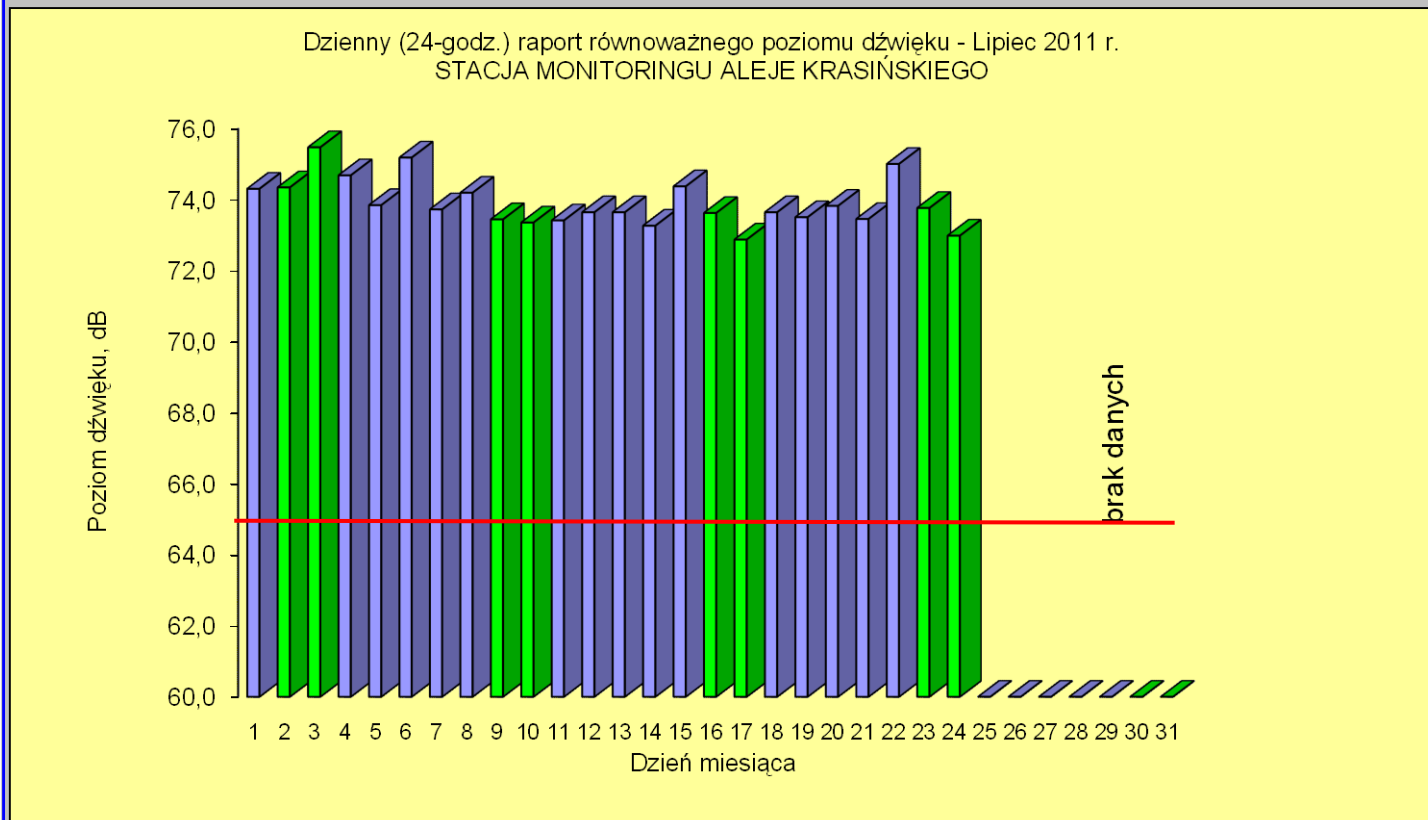

**WYNIKI POMIARÓW HAŁASU DROGOWEGO ZE STACJI MONITORINGU CIĄGŁEGO
W KRAKOWIE PRZY AL. KRASIŃSKIEGO w 2011 roku**

Dzień	Poziom dB
1	74,3
2	74,4
3	75,5
4	74,7
5	73,9
6	75,2
7	73,7
8	74,2
9	73,5
10	73,4
11	73,4
12	73,7
13	73,7
14	73,3
15	74,4
16	73,6
17	72,9
18	73,7
19	73,5
20	73,8
21	73,5
22	75,0
23	73,8
24	73,0
25	0,0
26	0,0
27	0,0
28	0,0
29	0,0
30	0,0
31	0,0