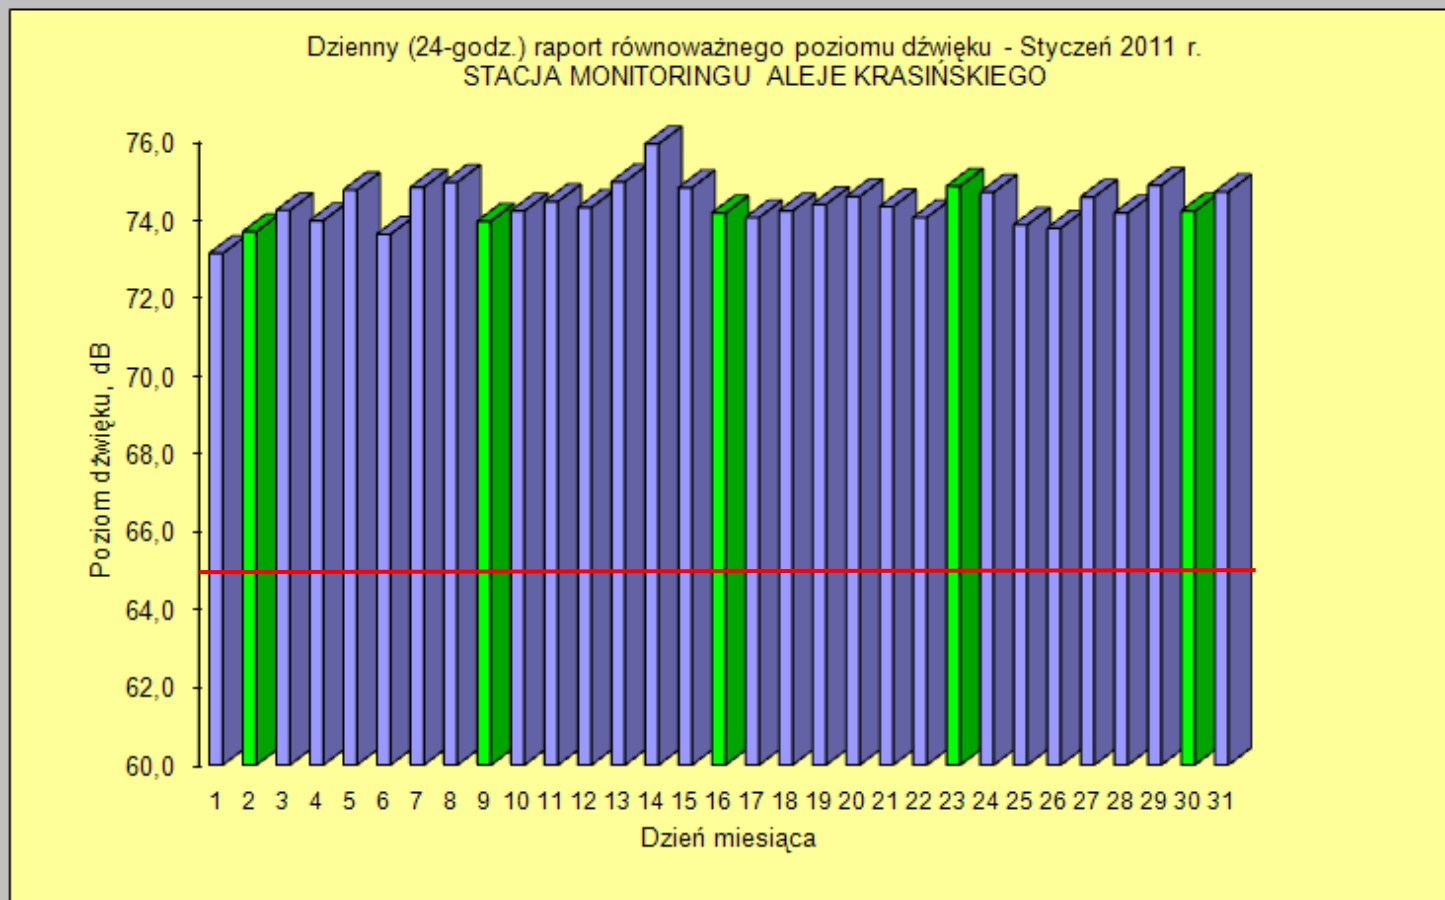

**WYNIKI POMIARÓW HAŁASU DROGOWEGO ZE STACJI MONITORINGU CIĄGŁEGO  
W KRAKOWIE PRZY AL. KRASIŃSKIEGO w 2011 roku**

Dzień	Poziom dB
1	73,1
2	73,7
3	74,3
4	74,0
5	74,8
6	73,6
7	74,8
8	75,0
9	74,0
10	74,2
11	74,5
12	74,3
13	75,0
14	76,0
15	74,8
16	74,2
17	74,1
18	74,2
19	74,4
20	74,6
21	74,3
22	74,1
23	74,9
24	74,7
25	73,9
26	73,8
27	74,6
28	74,2
29	74,9
30	74,2
31	74,7

- dopuszczalny poziom hałasu  
- niedziela i święta

**WYNIKI POMIARÓW HAŁASU DROGOWEGO ZE STACJI MONITORINGU CIĄGŁEGO  
W KRAKOWIE PRZY AL. KRASIŃSKIEGO w 2011 roku**

Dzień	Poziom dB
1	75,0
2	74,9
3	74,7
4	74,6
5	74,0
6	74,3
7	74,2
8	74,3
9	74,4
10	74,3
11	75,1
12	74,2
13	73,9
14	74,4
15	74,1
16	74,3
17	74,2
18	74,3
19	75,0
20	74,7
21	74,7
22	74,7
23	74,8
24	74,9
25	74,8
26	74,9
27	74,4
28	74,4

— - dopuszczalny poziom hałasu  
■ - niedziela i święta

**WYNIKI POMIARÓW HAŁASU DROGOWEGO ZE STACJI MONITORINGU CIĄGŁEGO  
W KRAKOWIE PRZY AL. KRASIŃSKIEGO w 2011 roku**

Dzień	Poziom dB
1	74,3
2	74,4
3	74,4
4	73,6
5	74,5
6	73,2
7	73,9
8	73,5
9	74,3
10	75,5
11	74,2
12	74,2
13	73,3
14	73,8
15	73,7
16	74,5
17	75,3
18	75,0
19	75,2
20	74,4
21	73,1
22	0,0
23	0,0
24	0,0
25	0,0
26	0,0
27	74,6
28	74,3
29	73,8
30	74,5
31	75,1