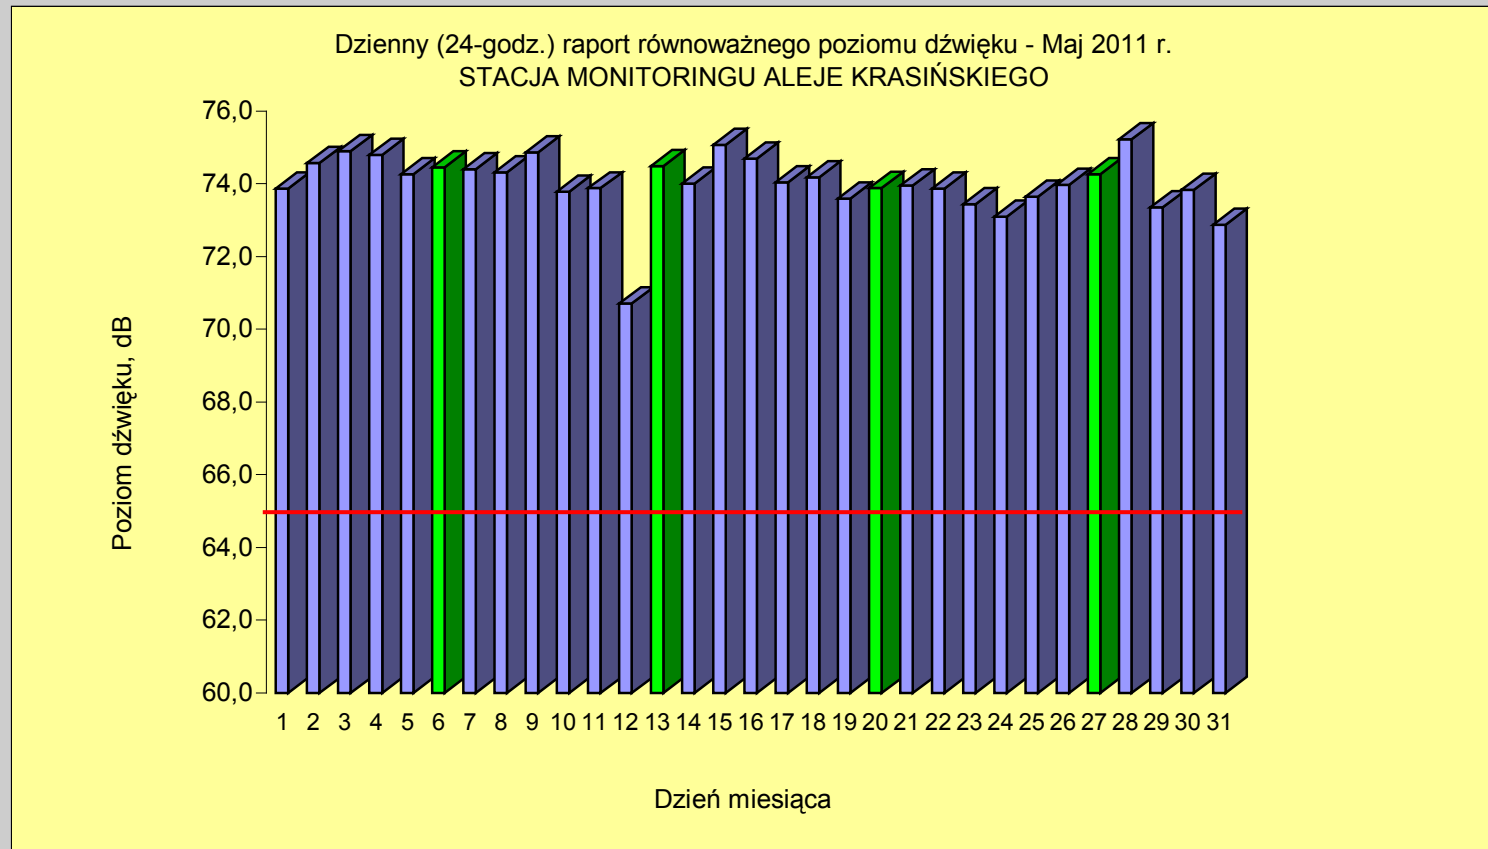

— - dopuszczalny poziom hałasu  
■ - niedziela i święta

**WYNIKI POMIARÓW HAŁASU DROGOWEGO ZE STACJI MONITORINGU CIĄGŁEGO  
W KRAKOWIE PRZY AL. KRASIŃSKIEGO w 2011 roku**

Dzień	Poziom dB
1	74,3
2	74,4
3	74,4
4	73,6
5	74,5
6	73,2
7	73,9
8	73,5
9	74,3
10	75,5
11	74,2
12	74,2
13	73,3
14	73,8
15	73,7
16	74,5
17	75,3
18	75,0
19	75,2
20	74,4
21	73,1
22	0,0
23	0,0
24	0,0
25	0,0
26	0,0
27	74,6
28	74,3
29	73,8
30	74,5
31	75,1

— - dopuszczalny poziom hałasu  
 - niedziela i święta

**WYNIKI POMIARÓW HAŁASU DROGOWEGO ZE STACJI MONITORINGU CIĄGŁEGO  
W KRAKOWIE PRZY AL. KRASIŃSKIEGO w 2011 roku**

Dzień	Poziom dB
1	74,3
2	74,1
3	72,7
4	74,8
5	74,5
6	74,7
7	74,2
8	74,4
9	74,2
10	73,7
11	74,8
12	74,2
13	74,5
14	76,0
15	74,7
16	74,3
17	73,9
18	74,3
19	74,3
20	74,4
21	74,7
22	73,9
23	72,9
24	75,3
25	74,1
26	74,3
27	74,2
28	72,8
29	74,2
30	75,1

— - dopuszczalny poziom hałasu  
 - niedziela i święta

**WYNIKI POMIARÓW HAŁASU DROGOWEGO ZE STACJI MONITORINGU CIĄGŁEGO  
W KRAKOWIE PRZY AL. KRASIŃSKIEGO w 2011 roku**

Dzień	Poziom dB
1	73,9
2	74,6
3	74,9
4	74,8
5	74,3
6	74,5
7	74,4
8	74,3
9	74,9
10	73,8
11	73,9
12	70,7
13	74,5
14	74,0
15	75,1
16	74,7
17	74,1
18	74,2
19	73,6
20	73,9
21	74,0
22	73,9
23	73,4
24	73,1
25	73,6
26	74,0
27	74,3
28	75,2
29	73,4
30	73,8
31	72,9