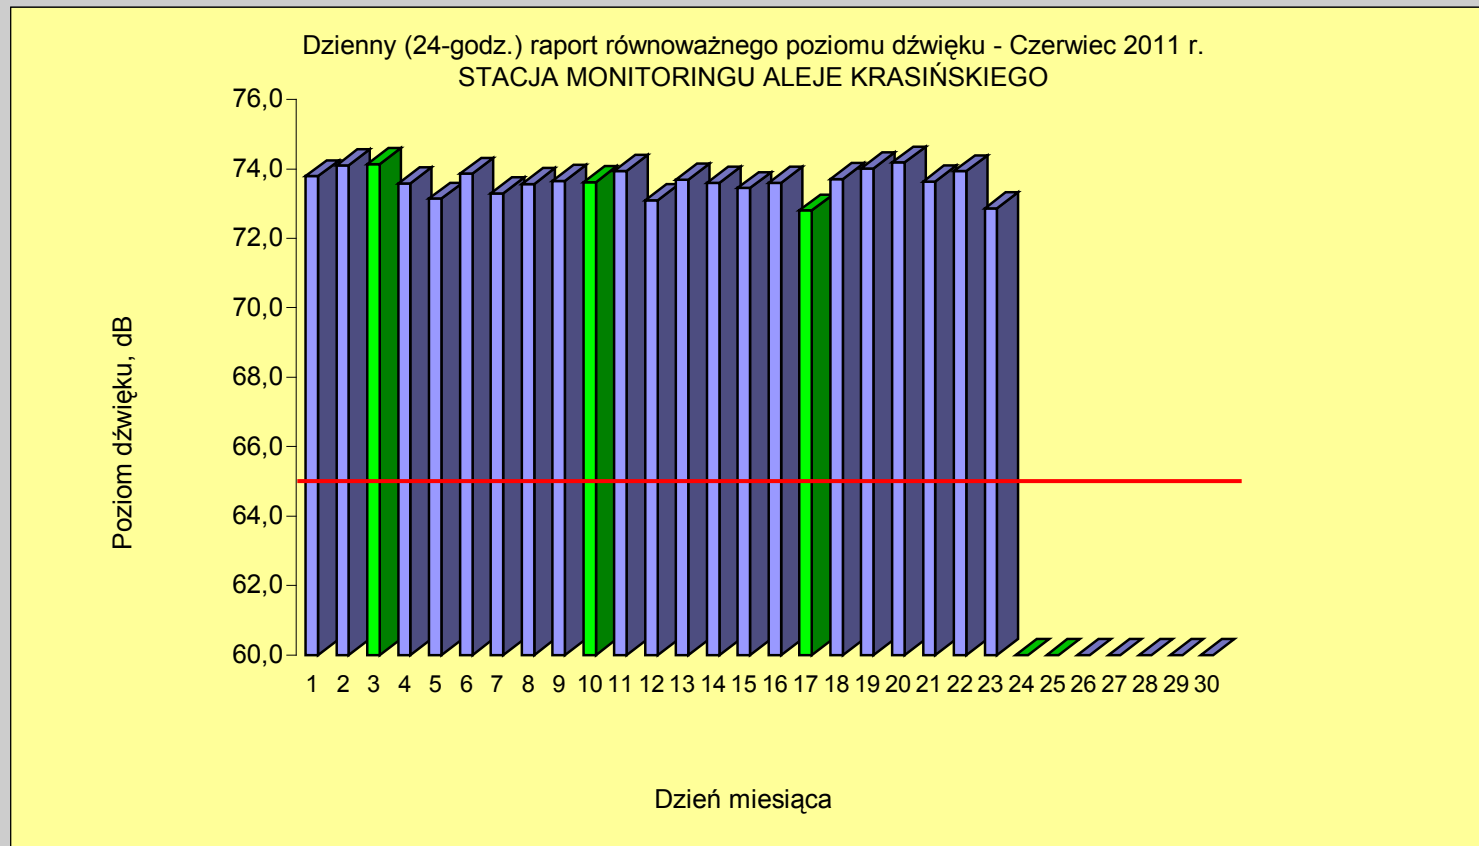

— - dopuszczalny poziom hałasu  
 - niedziela i święta

**WYNIKI POMIARÓW HAŁASU DROGOWEGO ZE STACJI MONITORINGU CIĄGŁEGO  
W KRAKOWIE PRZY AL. KRASIŃSKIEGO w 2011 roku**

Dzień	Poziom dB
1	73,9
2	74,6
3	74,9
4	74,8
5	74,3
6	74,5
7	74,4
8	74,3
9	74,9
10	73,8
11	73,9
12	70,7
13	74,5
14	74,0
15	75,1
16	74,7
17	74,1
18	74,2
19	73,6
20	73,9
21	74,0
22	73,9
23	73,4
24	73,1
25	73,6
26	74,0
27	74,3
28	75,2
29	73,4
30	73,8
31	72,9

— - dopuszczalny poziom hałasu  
 - niedziela i święta

**WYNIKI POMIARÓW HAŁASU DROGOWEGO ZE STACJI MONITORINGU CIĄGŁEGO  
W KRAKOWIE PRZY AL. KRASIŃSKIEGO w 2011 roku**

Dzień	Poziom dB
1	73,8
2	74,1
3	74,1
4	73,6
5	73,1
6	73,9
7	73,3
8	73,6
9	73,7
10	73,6
11	73,9
12	73,1
13	73,7
14	73,6
15	73,5
16	73,6
17	72,8
18	73,7
19	74,0
20	74,2
21	73,6
22	73,9
23	72,9
24	0,0
25	0,0
26	0,0
27	0,0
28	0,0
29	0,0
30	0,0