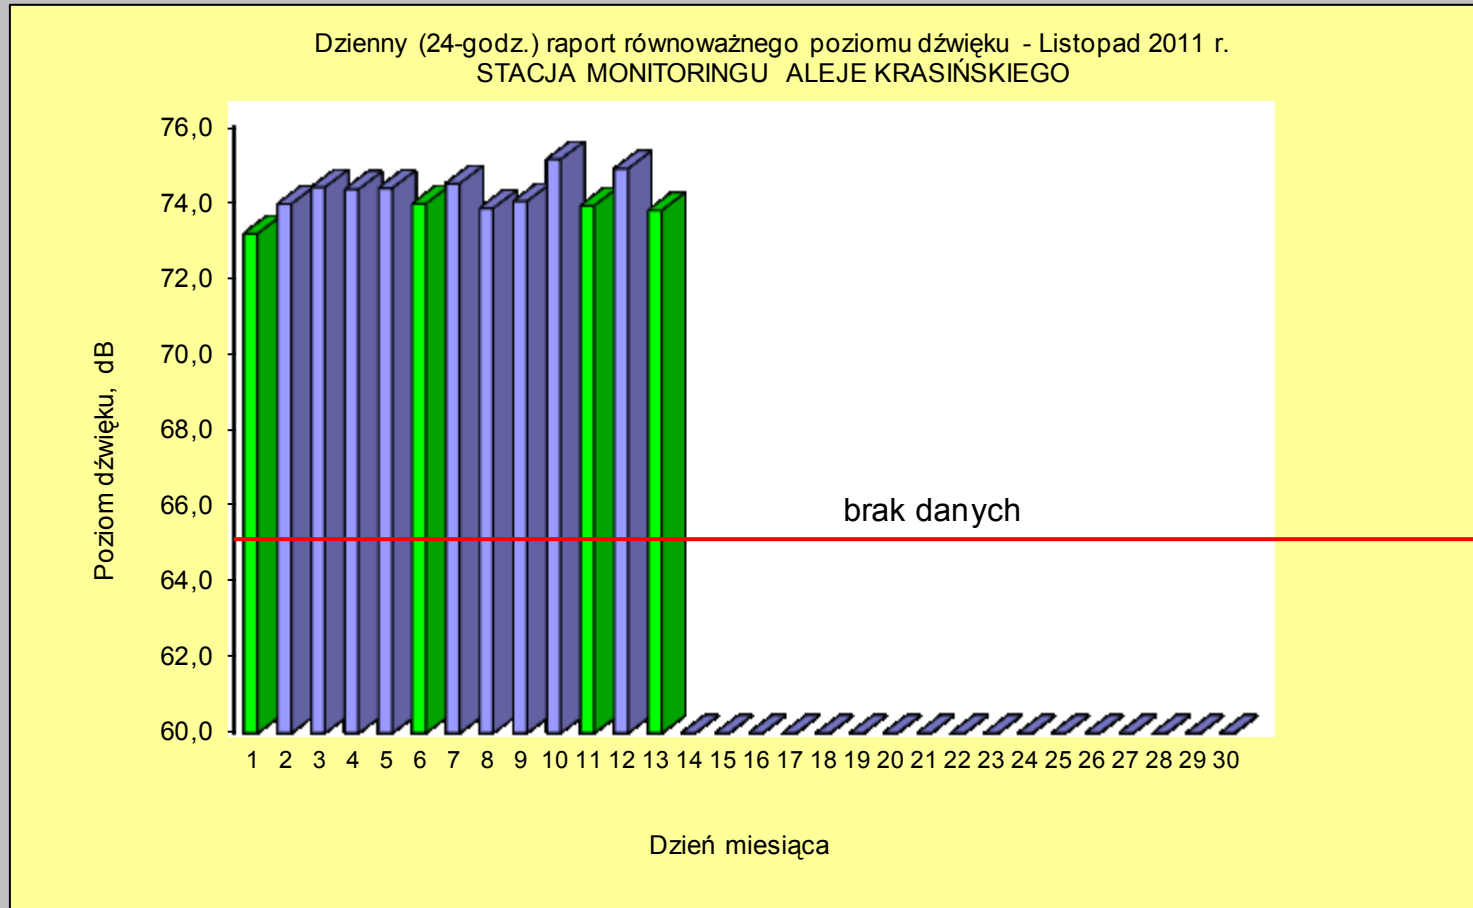

**WYNIKI POMIARÓW HAŁASU DROGOWEGO ZE STACJI MONITORINGU CIĄGŁEGO
W KRAKOWIE PRZY AL. KRASIŃSKIEGO w 2011 roku**

Dzień	Poziom dB
1	73,2
2	74,0
3	74,4
4	74,4
5	74,4
6	74,0
7	74,5
8	73,9
9	74,0
10	75,2
11	73,9
12	74,9
13	73,8
14	0,0
15	0,0
16	0,0
17	0,0
18	0,0
19	0,0
20	0,0
21	0,0
22	0,0
23	0,0
24	0,0
25	0,0
26	0,0
27	0,0
28	0,0
29	0,0
30	0,0

— - dopuszczalny poziom hałasu
 - niedziela i święta