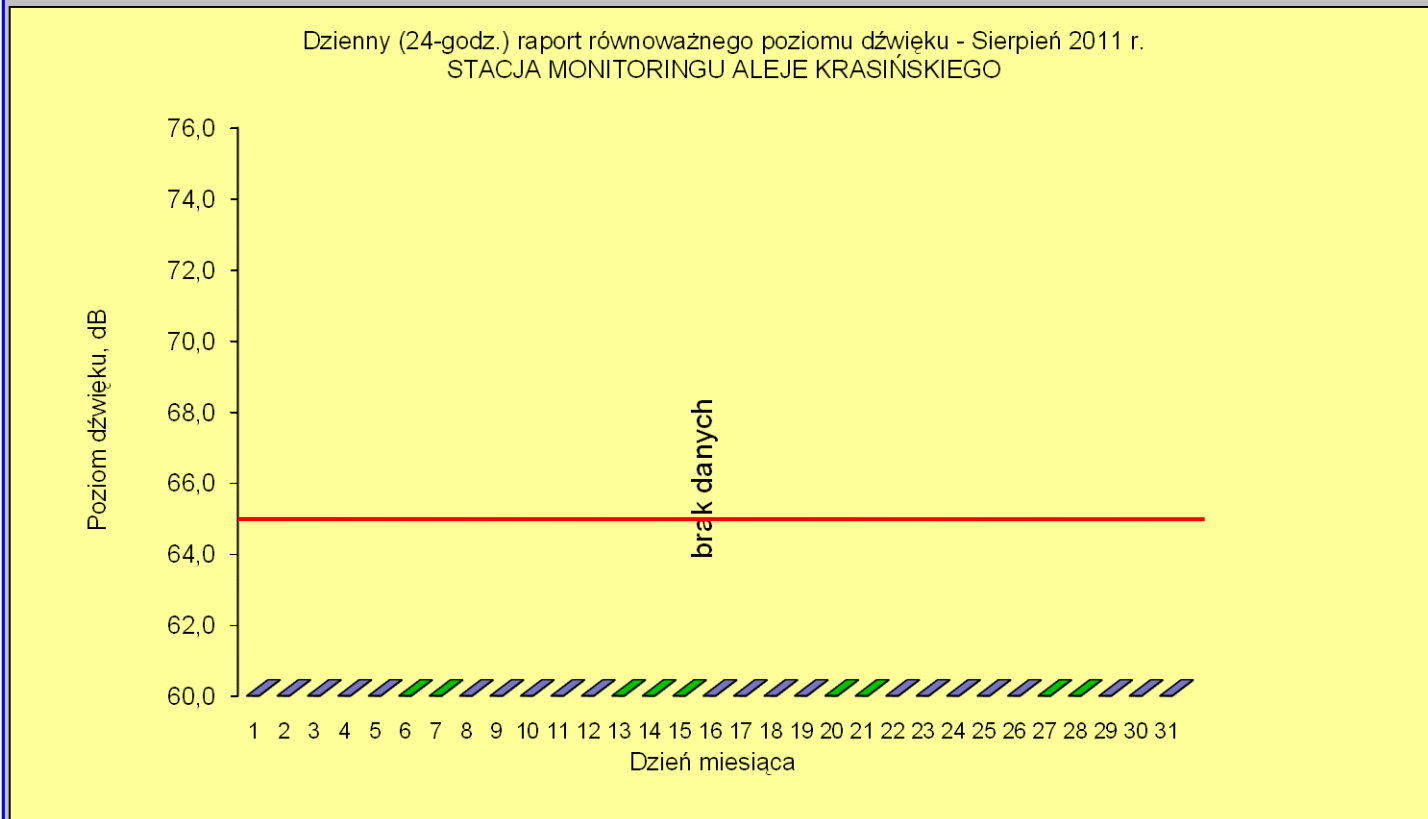

**WYNIKI POMIARÓW HAŁASU DROGOWEGO ZE STACJI MONITORINGU CIĄGŁEGO
W KRAKOWIE PRZY AL. KRASIŃSKIEGO w 2011 roku**

Dzień	Poziom dB
1	0,0
2	0,0
3	0,0
4	0,0
5	0,0
6	0,0
7	0,0
8	0,0
9	0,0
10	0,0
11	0,0
12	0,0
13	0,0
14	0,0
15	0,0
16	0,0
17	0,0
18	0,0
19	0,0
20	0,0
21	0,0
22	0,0
23	0,0
24	0,0
25	0,0
26	0,0
27	0,0
28	0,0
29	0,0
30	0,0
31	0,0

- dopuszczalny poziom hałasu
- niedziela i święta