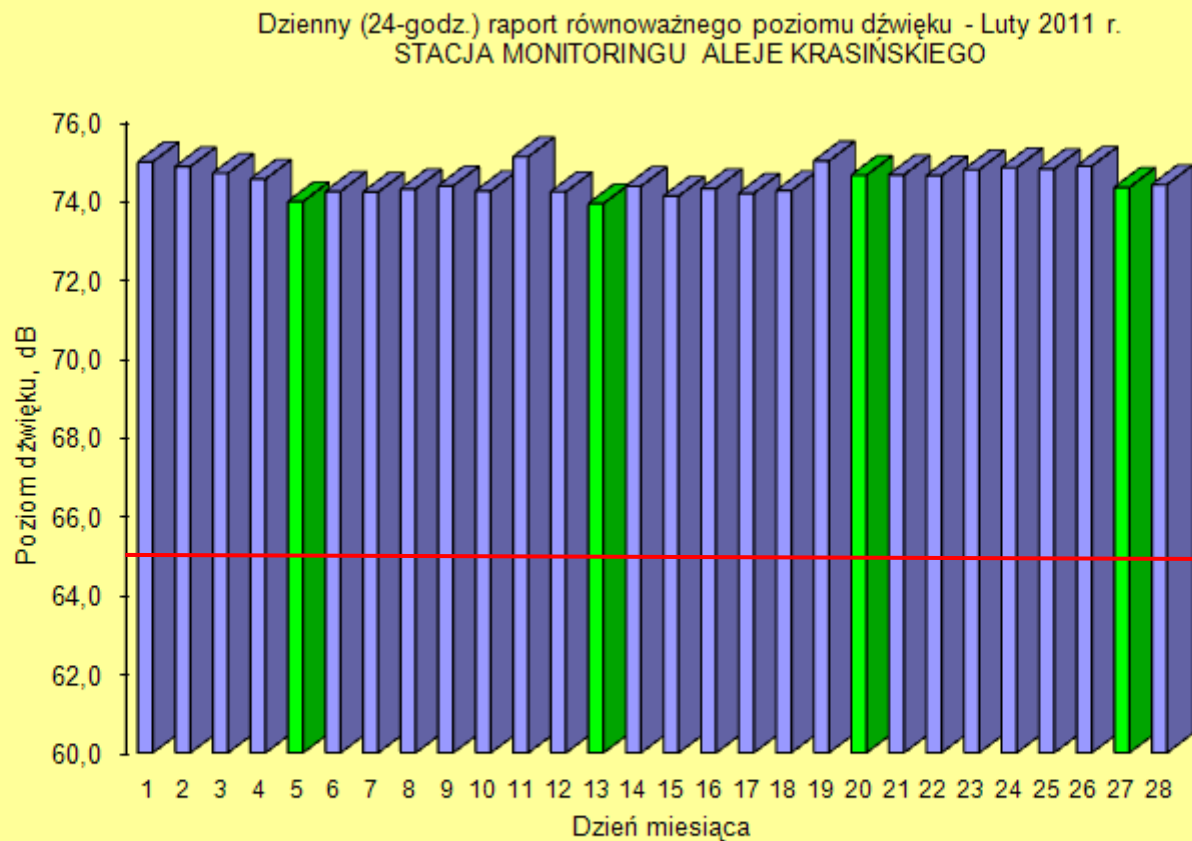

**WYNIKI POMIARÓW HAŁASU DROGOWEGO ZE STACJI MONITORINGU CIĄGŁEGO  
W KRAKOWIE PRZY AL. KRASIŃSKIEGO w 2011 roku**

Dzień	Poziom dB
1	73,1
2	73,7
3	74,3
4	74,0
5	74,8
6	73,6
7	74,8
8	75,0
9	74,0
10	74,2
11	74,5
12	74,3
13	75,0
14	76,0
15	74,8
16	74,2
17	74,1
18	74,2
19	74,4
20	74,6
21	74,3
22	74,1
23	74,9
24	74,7
25	73,9
26	73,8
27	74,6
28	74,2
29	74,9
30	74,2
31	74,7

- dopuszczalny poziom hałasu  
- niedziela i święta

**WYNIKI POMIARÓW HAŁASU DROGOWEGO ZE STACJI MONITORINGU CIĄGŁEGO  
W KRAKOWIE PRZY AL. KRASIŃSKIEGO w 2011 roku**

Dzień	Poziom dB
1	75,0
2	74,9
3	74,7
4	74,6
5	74,0
6	74,3
7	74,2
8	74,3
9	74,4
10	74,3
11	75,1
12	74,2
13	73,9
14	74,4
15	74,1
16	74,3
17	74,2
18	74,3
19	75,0
20	74,7
21	74,7
22	74,7
23	74,8
24	74,9
25	74,8
26	74,9
27	74,4
28	74,4

— - dopuszczalny poziom hałasu  
■ - niedziela i święta

**WYNIKI POMIARÓW HAŁASU DROGOWEGO ZE STACJI MONITORINGU CIĄGŁEGO  
W KRAKOWIE PRZY AL. KRASIŃSKIEGO w 2011 roku**

Dzień	Poziom dB
1	74,3
2	74,4
3	74,4
4	73,6
5	74,5
6	73,2
7	73,9
8	73,5
9	74,3
10	75,5
11	74,2
12	74,2
13	73,3
14	73,8
15	73,7
16	74,5
17	75,3
18	75,0
19	75,2
20	74,4
21	73,1
22	0,0
23	0,0
24	0,0
25	0,0
26	0,0
27	74,6
28	74,3
29	73,8
30	74,5
31	75,1