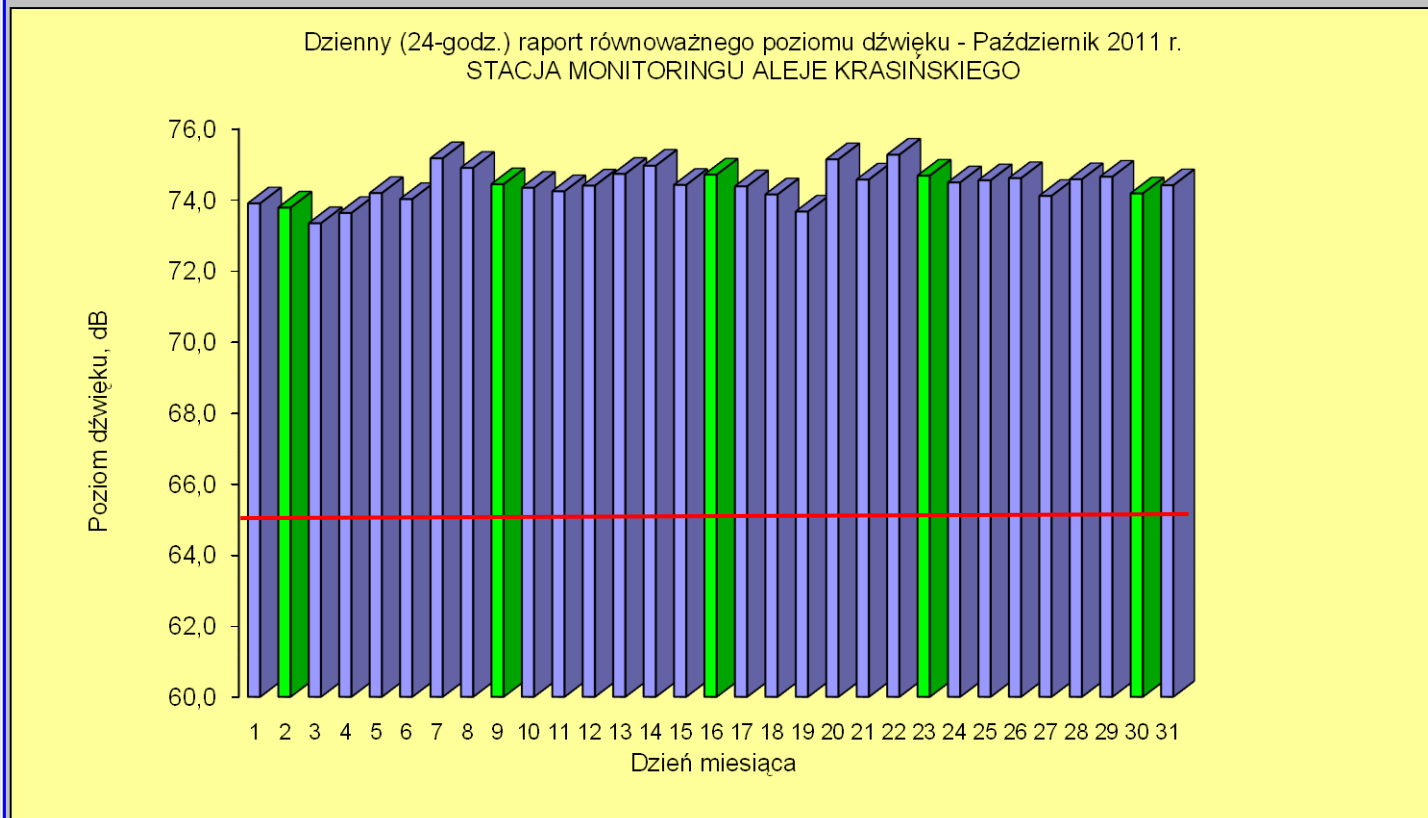

**WYNIKI POMIARÓW HAŁASU DROGOWEGO ZE STACJI MONITORINGU CIĄGŁEGO
W KRAKOWIE PRZY AL. KRASIŃSKIEGO w 2011 roku**

Dzień	Poziom dB
1	73,9
2	73,8
3	73,3
4	73,6
5	74,2
6	74,0
7	75,2
8	74,9
9	74,4
10	74,3
11	74,2
12	74,4
13	74,7
14	75,0
15	74,4
16	74,7
17	74,4
18	74,2
19	73,7
20	75,1
21	74,6
22	75,3
23	74,7
24	74,5
25	74,6
26	74,6
27	74,1
28	74,6
29	74,7
30	74,2
31	74,4

— - dopuszczalny poziom hałasu
■ - niedziela i święta