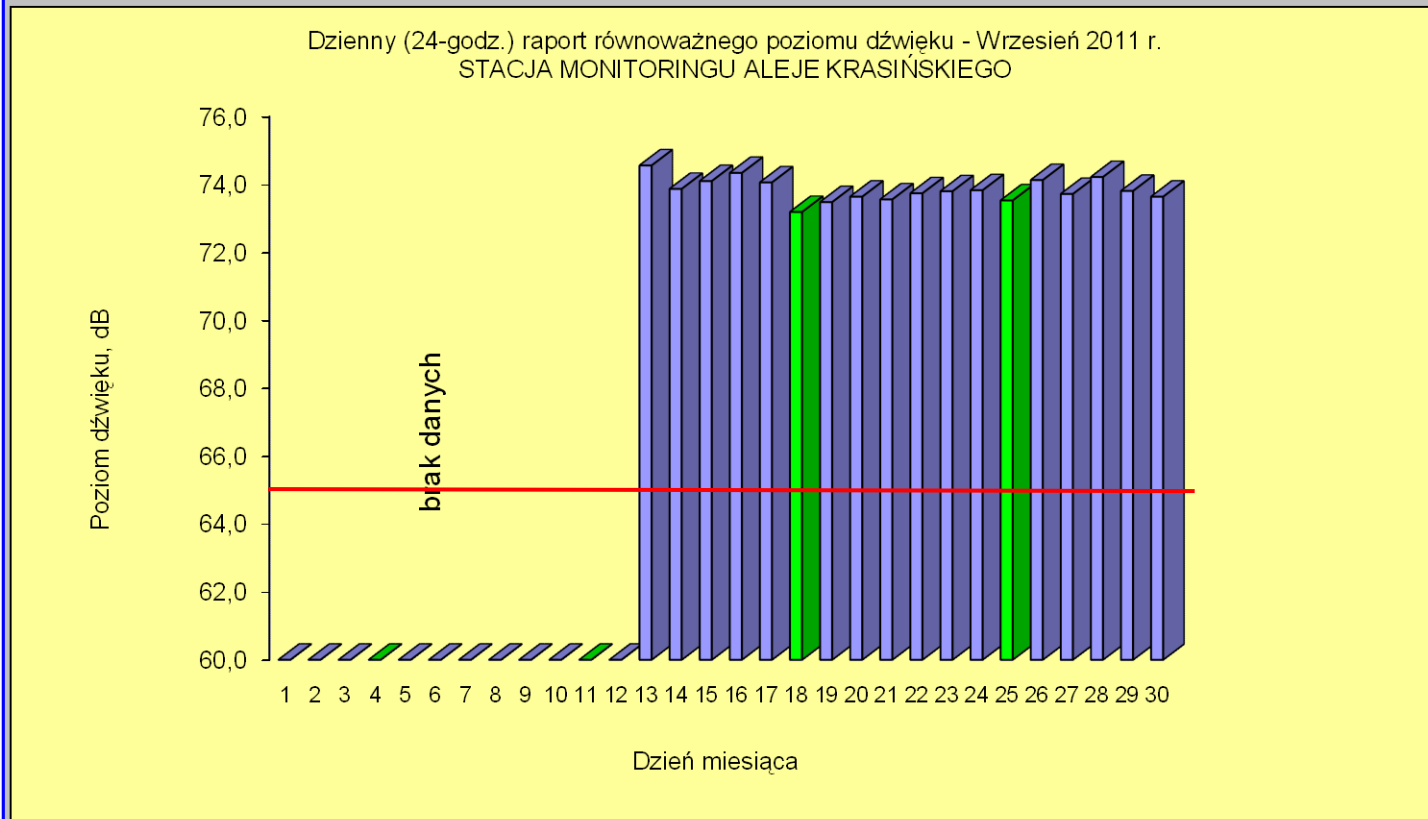

**WYNIKI POMIARÓW HAŁASU DROGOWEGO ZE STACJI MONITORINGU CIĄGŁEGO
W KRAKOWIE PRZY AL. KRASIŃSKIEGO w 2011 roku**

Dzień	Poziom dB
1	0,0
2	0,0
3	0,0
4	0,0
5	0,0
6	0,0
7	0,0
8	0,0
9	0,0
10	0,0
11	0,0
12	0,0
13	74,6
14	73,9
15	74,1
16	74,3
17	74,1
18	73,2
19	73,5
20	73,6
21	73,6
22	73,7
23	73,8
24	73,8
25	73,5
26	74,1
27	73,7
28	74,2
29	73,8
30	73,6

- - dopuszczalny poziom hałasu
- niedziela i święta