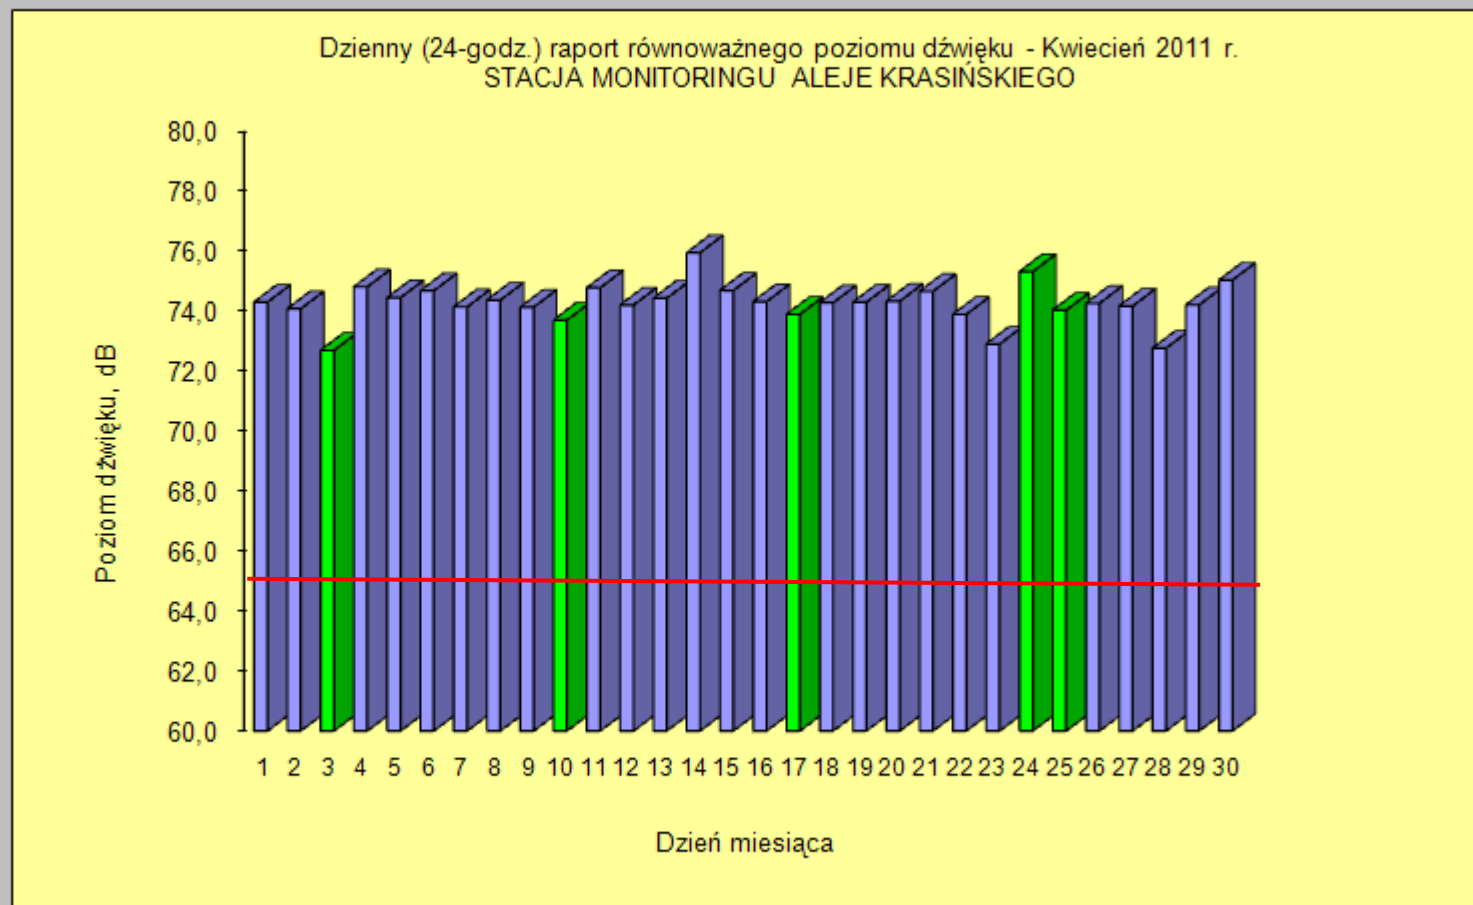

**WYNIKI POMIARÓW HAŁASU DROGOWEGO ZE STACJI MONITORINGU CIĄGŁEGO  
W KRAKOWIE PRZY AL. KRASIŃSKIEGO w 2011 roku**

Dzień	Poziom dB
1	73,1
2	73,7
3	74,3
4	74,0
5	74,8
6	73,6
7	74,8
8	75,0
9	74,0
10	74,2
11	74,5
12	74,3
13	75,0
14	76,0
15	74,8
16	74,2
17	74,1
18	74,2
19	74,4
20	74,6
21	74,3
22	74,1
23	74,9
24	74,7
25	73,9
26	73,8
27	74,6
28	74,2
29	74,9
30	74,2
31	74,7

- dopuszczalny poziom hałasu  
- niedziela i święta

**WYNIKI POMIARÓW HAŁASU DROGOWEGO ZE STACJI MONITORINGU CIĄGŁEGO  
W KRAKOWIE PRZY AL. KRASIŃSKIEGO w 2011 roku**

Dzień	Poziom dB
1	75,0
2	74,9
3	74,7
4	74,6
5	74,0
6	74,3
7	74,2
8	74,3
9	74,4
10	74,3
11	75,1
12	74,2
13	73,9
14	74,4
15	74,1
16	74,3
17	74,2
18	74,3
19	75,0
20	74,7
21	74,7
22	74,7
23	74,8
24	74,9
25	74,8
26	74,9
27	74,4
28	74,4

— - dopuszczalny poziom hałasu  
■ - niedziela i święta

**WYNIKI POMIARÓW HAŁASU DROGOWEGO ZE STACJI MONITORINGU CIĄGŁEGO  
W KRAKOWIE PRZY AL. KRASIŃSKIEGO w 2011 roku**

Dzień	Poziom dB
1	74,3
2	74,4
3	74,4
4	73,6
5	74,5
6	73,2
7	73,9
8	73,5
9	74,3
10	75,5
11	74,2
12	74,2
13	73,3
14	73,8
15	73,7
16	74,5
17	75,3
18	75,0
19	75,2
20	74,4
21	73,1
22	0,0
23	0,0
24	0,0
25	0,0
26	0,0
27	74,6
28	74,3
29	73,8
30	74,5
31	75,1

— - dopuszczalny poziom hałasu  
 - niedziela i święta

**WYNIKI POMIARÓW HAŁASU DROGOWEGO ZE STACJI MONITORINGU CIĄGŁEGO  
W KRAKOWIE PRZY AL. KRASIŃSKIEGO w 2011 roku**

Dzień	Poziom dB
1	74,3
2	74,1
3	72,7
4	74,8
5	74,5
6	74,7
7	74,2
8	74,4
9	74,2
10	73,7
11	74,8
12	74,2
13	74,5
14	76,0
15	74,7
16	74,3
17	73,9
18	74,3
19	74,3
20	74,4
21	74,7
22	73,9
23	72,9
24	75,3
25	74,1
26	74,3
27	74,2
28	72,8
29	74,2
30	75,1