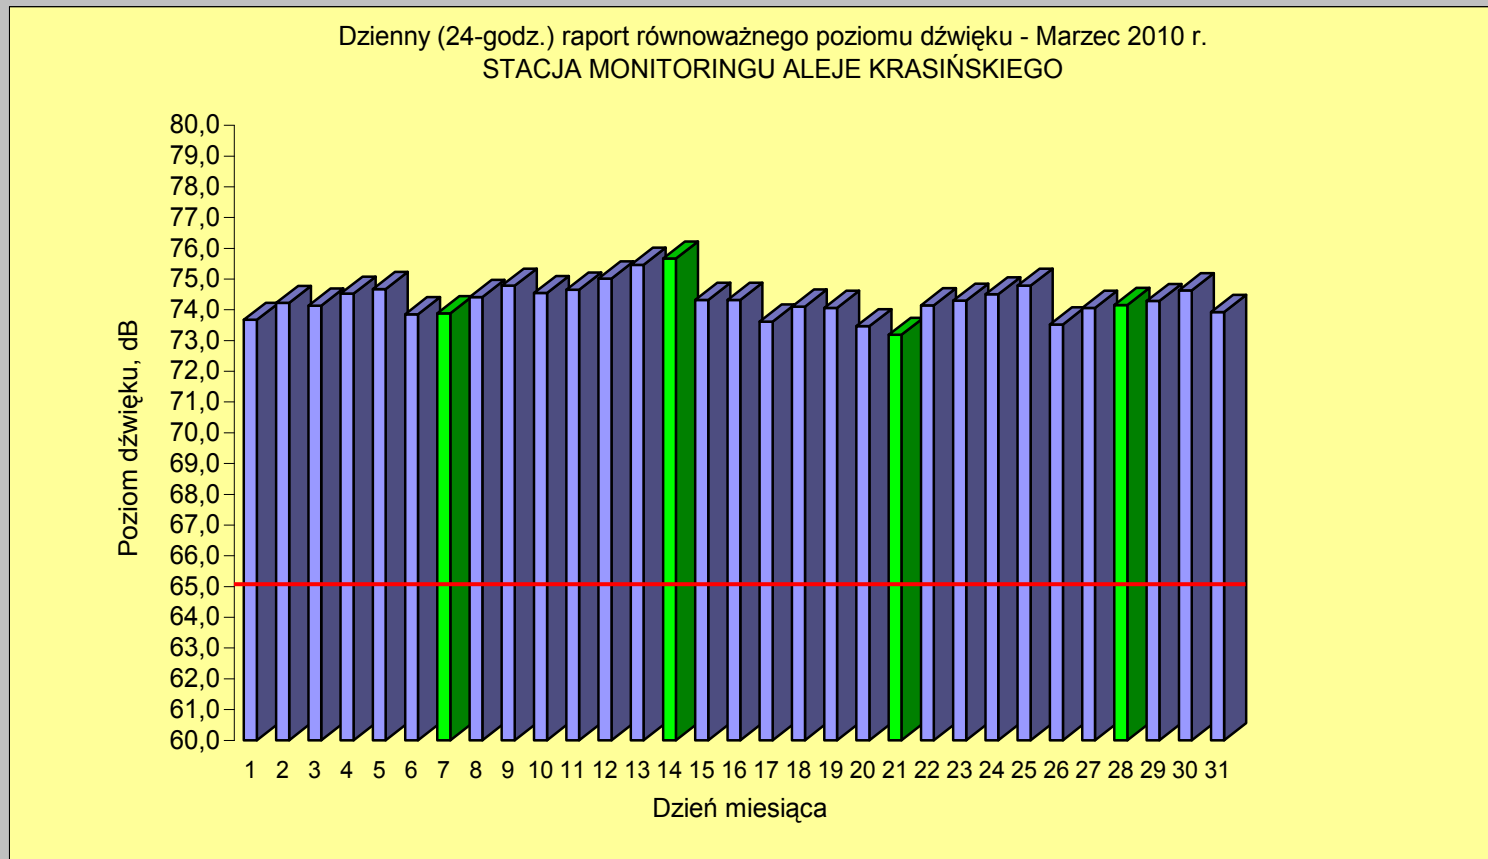

**WYNIKI POMIARÓW HAŁASU DROGOWEGO ZE STACJI MONITORINGU CIĄGŁEGO
W KRAKOWIE PRZY AL. KRASIŃSKIEGO w 2010 roku**

Dzień	Poziom dB
1	73,9
2	74,6
3	74,3
4	74,4
5	73,4
6	74,5
7	74,7
8	74,2
9	75,8
10	74,9
11	74,6
12	74,8
13	74,4
14	74,2
15	74,2
16	74,0
17	74,0
18	73,9
19	73,9
20	73,9
21	74,3
22	74,0
23	74,5
24	74,6
25	74,7
26	74,2
27	74,4
28	74,0
29	74,6
30	73,4
31	73,8

— dopuszczalny poziom hałasu
 niedziela i święta

**WYNIKI POMIARÓW HAŁASU DROGOWEGO ZE STACJI MONITORINGU CIĄGŁEGO
W KRAKOWIE PRZY AL. KRASIŃSKIEGO w 2010 roku**

Dzień	Poziom dB
1	74,1
2	73,4
3	75,0
4	74,7
5	74,0
6	74,3
7	73,9
8	72,8
9	73,6
10	74,2
11	74,6
12	75,2
13	75,3
14	74,4
15	74,8
16	74,3
17	73,5
18	74,3
19	74,8
20	75,6
21	73,8
22	73,2
23	73,3
24	73,4
25	73,7
26	74,3
27	75,2
28	73,7

— - dopuszczalny poziom hałasu
■ - niedziela i święta

**WYNIKI POMIARÓW HAŁASU DROGOWEGO ZE STACJI MONITORINGU CIĄGŁEGO
W KRAKOWIE PRZY AL. KRASIŃSKIEGO w 2010 roku**

Dzień	Poziom dB
1	73,7
2	74,2
3	74,1
4	74,5
5	74,7
6	73,9
7	73,9
8	74,4
9	74,8
10	74,5
11	74,7
12	75,0
13	75,5
14	75,7
15	74,3
16	74,3
17	73,6
18	74,1
19	74,1
20	73,5
21	73,2
22	74,1
23	74,3
24	74,5
25	74,8
26	73,5
27	74,1
28	74,2
29	74,3
30	74,6
31	73,9

— - dopuszczalny poziom hałasu
 - niedziela i święta

**WYNIKI POMIARÓW HAŁASU DROGOWEGO ZE STACJI MONITORINGU CIĄGŁEGO
W KRAKOWIE PRZY AL. KRASIŃSKIEGO w 2010 roku**

Dzień	Poziom dB
1	74,7
2	74,5
3	73,5
4	72,9
5	73,7
6	75,5
7	74,9
8	74,8
9	74,6
10	74,6
11	75,4
12	74,6
13	74,4
14	75,4
15	75,6
16	75,1
17	74,1
18	73,5
19	74,5
20	74,3
21	74,8
22	74,6
23	74,9
24	74,7
25	74,1
26	74,7
27	74,0
28	74,7
29	74,6
30	74,0