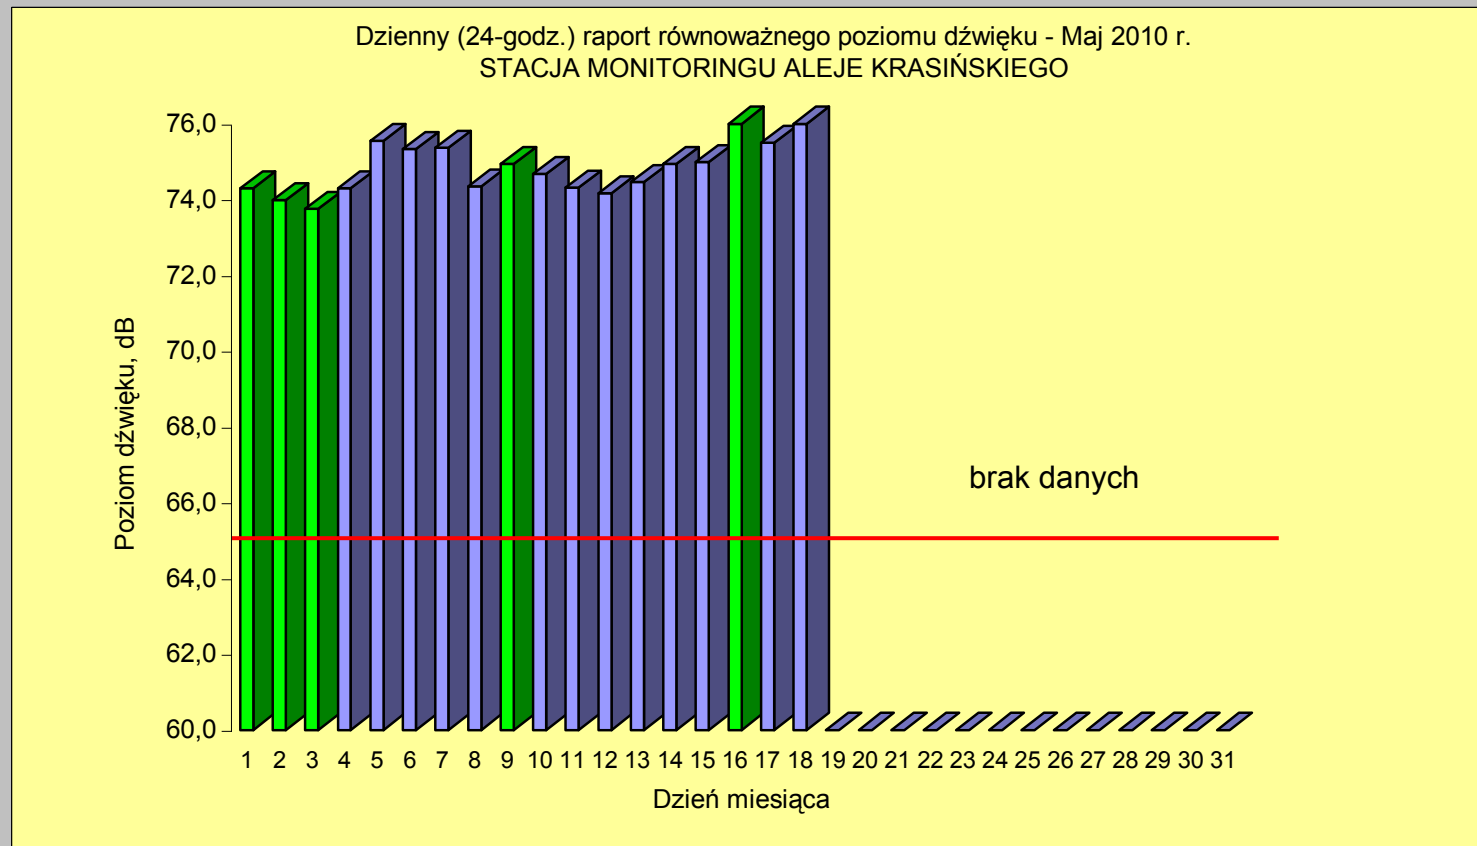

**WYNIKI POMIARÓW HAŁASU DROGOWEGO ZE STACJI MONITORINGU CIĄGŁEGO
W KRAKOWIE PRZY AL. KRASIŃSKIEGO w 2010 roku**

Dzień	Poziom dB
1	73,9
2	74,6
3	74,3
4	74,4
5	73,4
6	74,5
7	74,7
8	74,2
9	75,8
10	74,9
11	74,6
12	74,8
13	74,4
14	74,2
15	74,2
16	74,0
17	74,0
18	73,9
19	73,9
20	73,9
21	74,3
22	74,0
23	74,5
24	74,6
25	74,7
26	74,2
27	74,4
28	74,0
29	74,6
30	73,4
31	73,8

— - dopuszczalny poziom hałasu
■ - niedziela i święta

**WYNIKI POMIARÓW HAŁASU DROGOWEGO ZE STACJI MONITORINGU CIĄGŁEGO
W KRAKOWIE PRZY AL. KRASIŃSKIEGO w 2010 roku**

Dzień	Poziom dB
1	73,7
2	74,2
3	74,1
4	74,5
5	74,7
6	73,9
7	73,9
8	74,4
9	74,8
10	74,5
11	74,7
12	75,0
13	75,5
14	75,7
15	74,3
16	74,3
17	73,6
18	74,1
19	74,1
20	73,5
21	73,2
22	74,1
23	74,3
24	74,5
25	74,8
26	73,5
27	74,1
28	74,2
29	74,3
30	74,6
31	73,9

— - dopuszczalny poziom hałasu
 - niedziela i święta

**WYNIKI POMIARÓW HAŁASU DROGOWEGO ZE STACJI MONITORINGU CIĄGŁEGO
W KRAKOWIE PRZY AL. KRASIŃSKIEGO w 2010 roku**

Dzień	Poziom dB
1	74,7
2	74,5
3	73,5
4	72,9
5	73,7
6	75,5
7	74,9
8	74,8
9	74,6
10	74,6
11	75,4
12	74,6
13	74,4
14	75,4
15	75,6
16	75,1
17	74,1
18	73,5
19	74,5
20	74,3
21	74,8
22	74,6
23	74,9
24	74,7
25	74,1
26	74,7
27	74,0
28	74,7
29	74,6
30	74,0

— - dopuszczalny poziom hałasu
■ - niedziela i święta

**WYNIKI POMIARÓW HAŁASU DROGOWEGO ZE STACJI MONITORINGU CIĄGŁEGO
W KRAKOWIE PRZY AL. KRASIŃSKIEGO w 2010 roku**

Dzień	Poziom dB
1	74,3
2	74,0
3	73,8
4	74,3
5	75,5
6	75,3
7	75,4
8	74,4
9	74,9
10	74,7
11	74,3
12	74,2
13	74,5
14	74,9
15	75,0
16	76,9
17	75,5
18	76,3
19	0,0
20	0,0
21	0,0
22	0,0
23	0,0
24	0,0
25	0,0
26	0,0
27	0,0
28	0,0
29	0,0
30	0,0
31	0,0