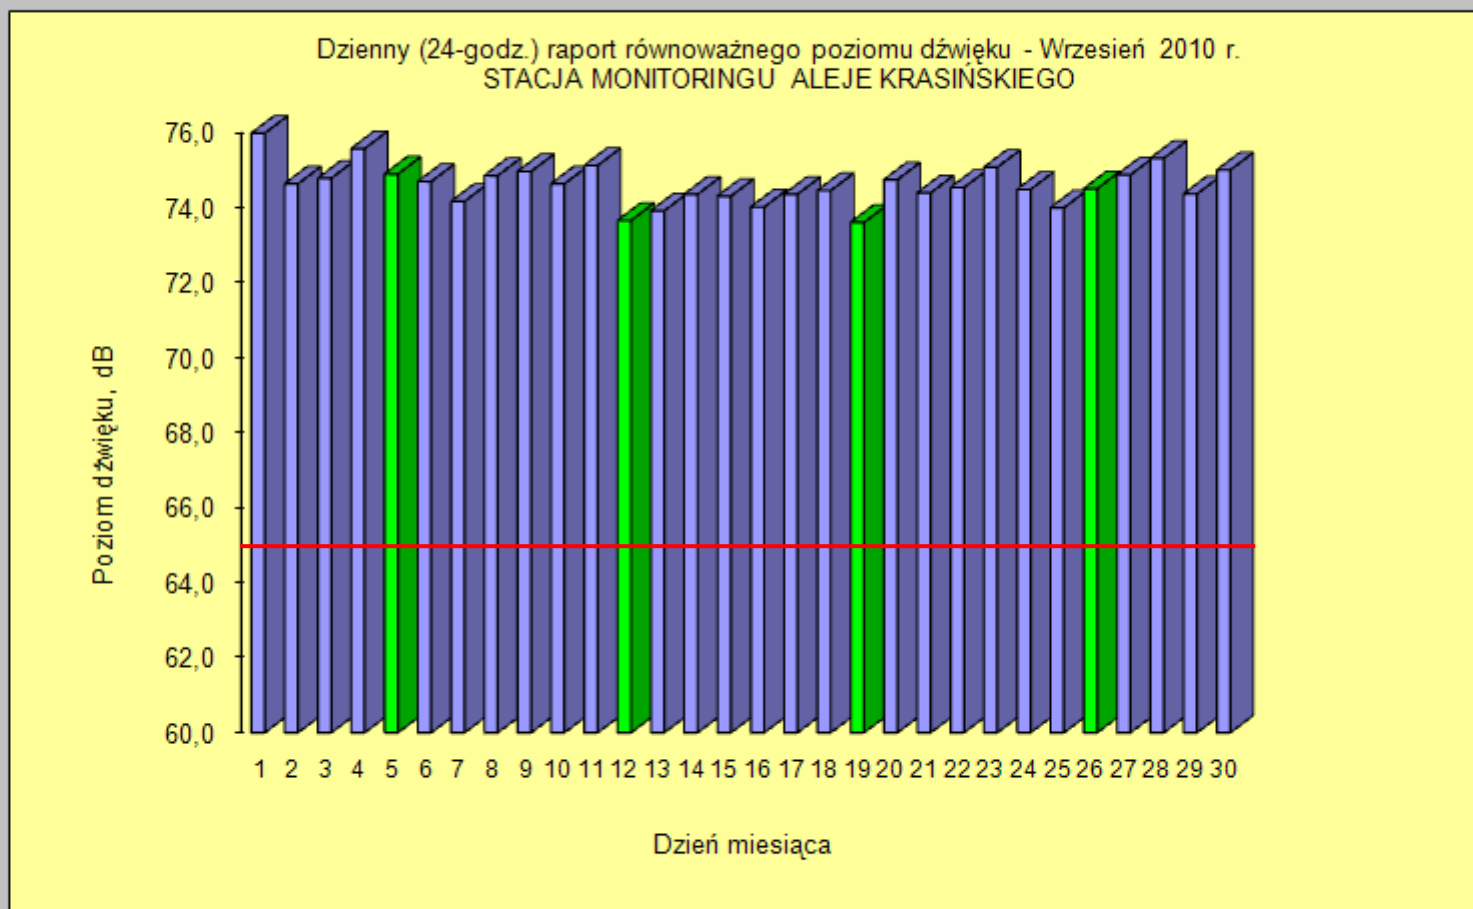

**WYNIKI POMIARÓW HAŁASU DROGOWEGO ZE STACJI MONITORINGU CIĄGŁEGO
W KRAKOWIE PRZY AL. KRASIŃSKIEGO w 2010 roku**

Dzień	Poziom dB
1	73,9
2	74,6
3	74,3
4	74,4
5	73,4
6	74,5
7	74,7
8	74,2
9	75,8
10	74,9
11	74,6
12	74,8
13	74,4
14	74,2
15	74,2
16	74,0
17	74,0
18	73,9
19	73,9
20	73,9
21	74,3
22	74,0
23	74,5
24	74,6
25	74,7
26	74,2
27	74,4
28	74,0
29	74,6
30	73,4
31	73,8

— - dopuszczalny poziom hałasu
■ - niedziela i święta

**WYNIKI POMIARÓW HAŁASU DROGOWEGO ZE STACJI MONITORINGU CIĄGŁEGO
W KRAKOWIE PRZY AL. KRASIŃSKIEGO w 2010 roku**

Dzień	Poziom dB
1	0,0
2	0,0
3	0,0
4	0,0
5	0,0
6	0,0
7	0,0
8	0,0
9	74,7
10	73,9
11	73,6
12	74,0
13	73,9
14	73,3
15	74,4
16	74,8
17	73,6
18	73,8
19	74,4
20	74,0
21	74,0
22	72,8
23	73,7
24	74,6
25	74,3
26	74,2
27	74,6
28	75,0
29	74,1
30	74,6
31	73,7

- - dopuszczalny poziom hałasu
- niedziela i święta

**WYNIKI POMIARÓW HAŁASU DROGOWEGO ZE STACJI MONITORINGU CIĄGŁEGO
W KRAKOWIE PRZY AL. KRASIŃSKIEGO w 2010 roku**

Dzień	Poziom dB
1	76,0
2	74,7
3	74,8
4	75,6
5	74,9
6	74,7
7	74,2
8	74,9
9	75,0
10	74,7
11	75,1
12	73,7
13	73,9
14	74,4
15	74,3
16	74,0
17	74,4
18	74,5
19	73,6
20	74,8
21	74,4
22	74,6
23	75,1
24	74,5
25	74,0
26	74,5
27	74,9
28	75,3
29	74,4
30	75,0