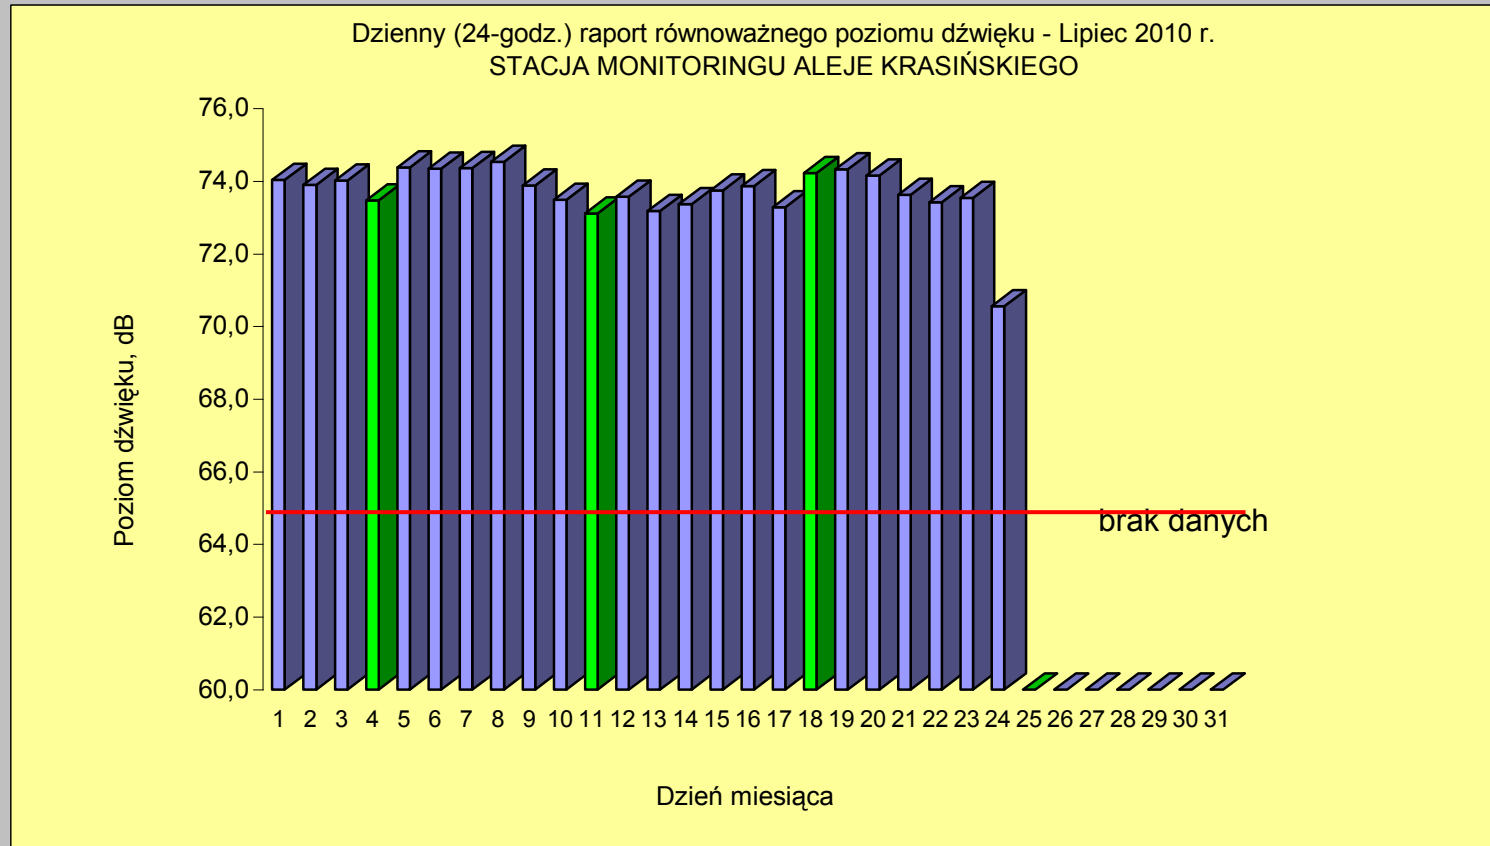

**WYNIKI POMIARÓW HAŁASU DROGOWEGO ZE STACJI MONITORINGU CIĄGŁEGO
W KRAKOWIE PRZY AL. KRASIŃSKIEGO w 2010 roku**

Dzień	Poziom dB
1	73,9
2	74,6
3	74,3
4	74,4
5	73,4
6	74,5
7	74,7
8	74,2
9	75,8
10	74,9
11	74,6
12	74,8
13	74,4
14	74,2
15	74,2
16	74,0
17	74,0
18	73,9
19	73,9
20	73,9
21	74,3
22	74,0
23	74,5
24	74,6
25	74,7
26	74,2
27	74,4
28	74,0
29	74,6
30	73,4
31	73,8

— -dopuszczalny poziom hałasu
■ -niedziela i święta

**WYNIKI POMIARÓW HAŁASU DROGOWEGO ZE STACJI MONITORINGU CIĄGŁEGO
W KRAKOWIE PRZY AL. KRASIŃSKIEGO w 2010 roku**

Dzień	Poziom dB
1	0,0
2	0,0
3	0,0
4	0,0
5	0,0
6	0,0
7	74,6
8	0,0
9	0,0
10	0,0
11	0,0
12	0,0
13	0,0
14	0,0
15	0,0
16	74,2
17	74,0
18	73,9
19	74,8
20	75,4
21	74,6
22	73,9
23	73,8
24	74,9
25	74,6
26	74,4
27	74,0
28	74,2
29	73,6
30	74,1

— -dopuszczalny poziom hałasu
■ -niedziela i święta

**WYNIKI POMIARÓW HAŁASU DROGOWEGO ZE STACJI MONITORINGU CIĄGŁEGO
W KRAKOWIE PRZY AL. KRASIŃSKIEGO w 2010 roku**

Dzień	Poziom dB
1	74,0
2	73,9
3	74,0
4	73,5
5	74,4
6	74,3
7	74,4
8	74,5
9	73,9
10	73,5
11	73,1
12	73,6
13	73,2
14	73,4
15	73,7
16	73,9
17	73,3
18	74,2
19	74,3
20	74,2
21	73,6
22	73,4
23	73,5
24	70,6
25	0,0
26	0,0
27	0,0
28	0,0
29	0,0
30	0,0
31	0,0