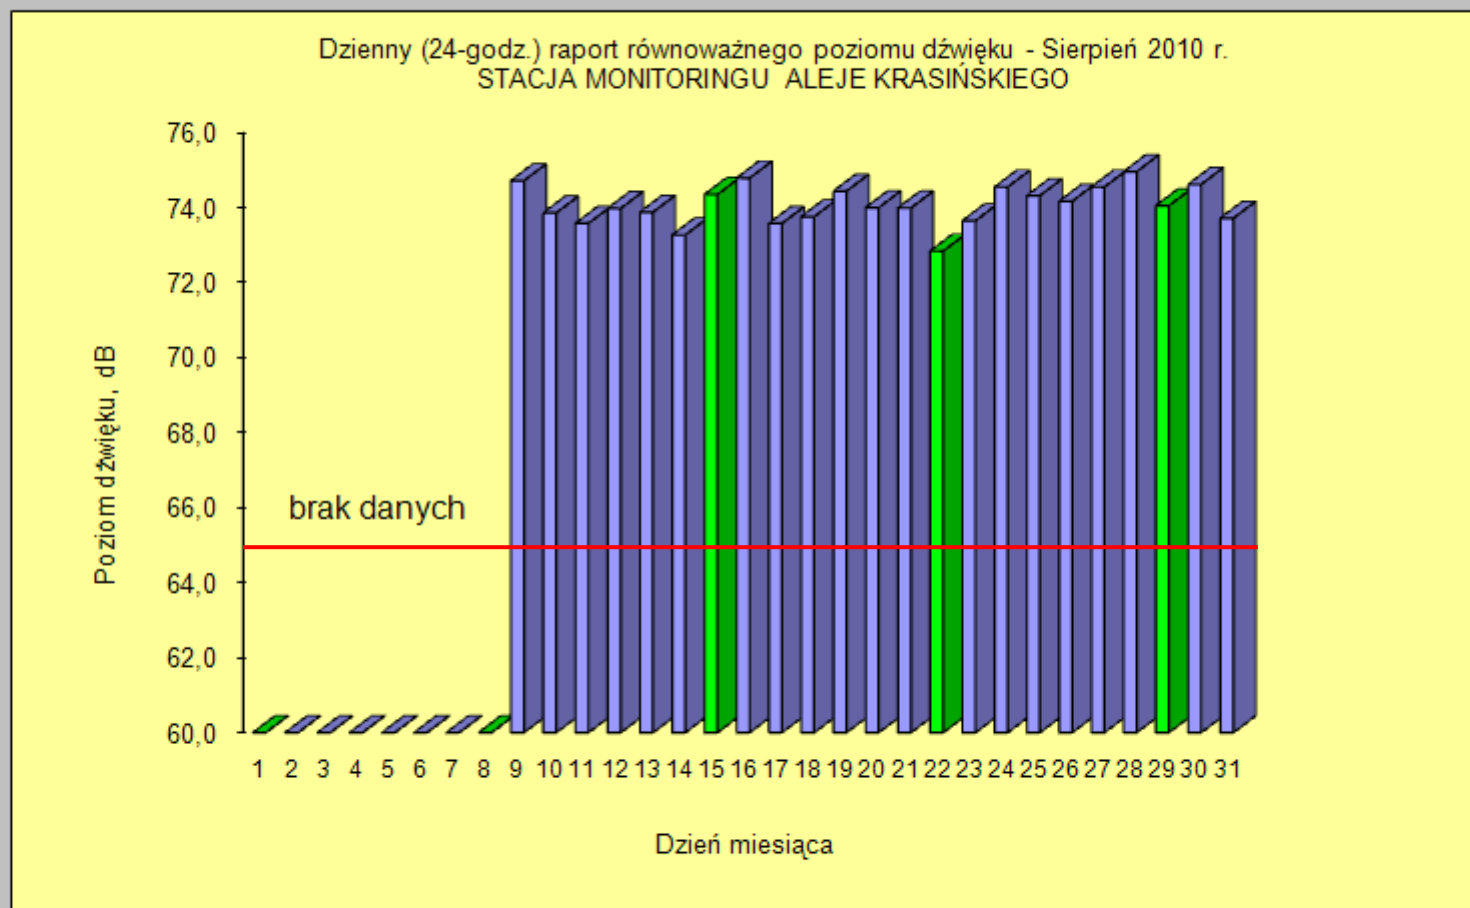

**WYNIKI POMIARÓW HAŁASU DROGOWEGO ZE STACJI MONITORINGU CIĄGŁEGO
W KRAKOWIE PRZY AL. KRASIŃSKIEGO w 2010 roku**

Dzień	Poziom dB
1	0,0
2	0,0
3	0,0
4	0,0
5	0,0
6	0,0
7	0,0
8	0,0
9	74,7
10	73,9
11	73,6
12	74,0
13	73,9
14	73,3
15	74,4
16	74,8
17	73,6
18	73,8
19	74,4
20	74,0
21	74,0
22	72,8
23	73,7
24	74,6
25	74,3
26	74,2
27	74,6
28	75,0
29	74,1
30	74,6
31	73,7

- - dopuszczalny poziom hałasu
- niedziela i święta