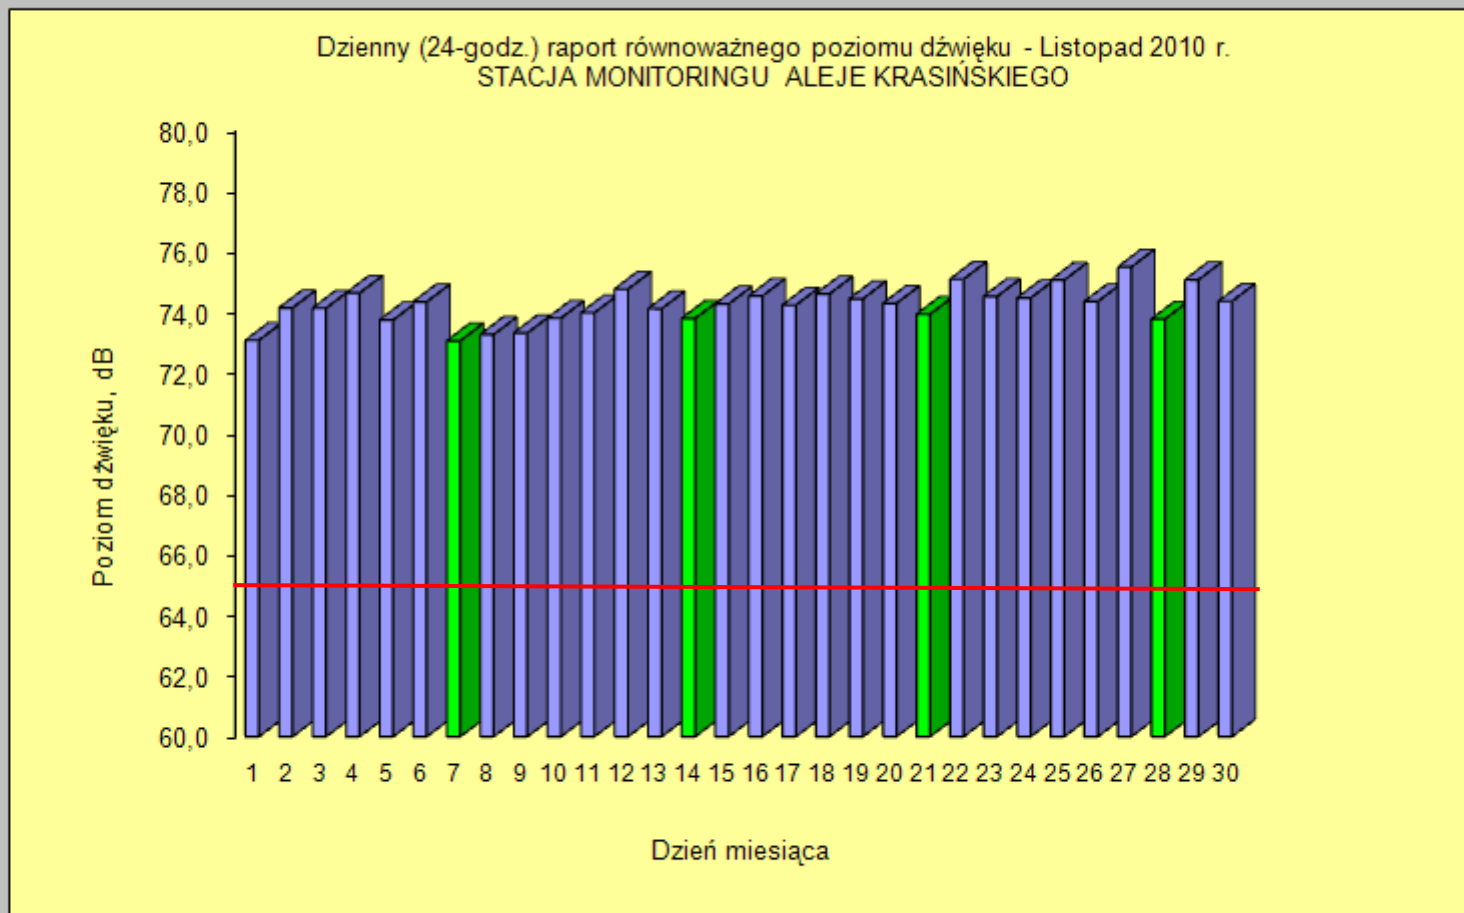

**WYNIKI POMIARÓW HAŁASU DROGOWEGO ZE STACJI MONITORINGU CIĄGŁEGO
W KRAKOWIE PRZY AL. KRASIŃSKIEGO w 2010 roku**

Dzień	Poziom dB
1	73,1
2	74,2
3	74,2
4	74,7
5	73,8
6	74,4
7	73,1
8	73,3
9	73,3
10	73,8
11	74,0
12	74,8
13	74,1
14	73,8
15	74,3
16	74,6
17	74,3
18	74,6
19	74,5
20	74,3
21	74,0
22	75,1
23	74,6
24	74,5
25	75,1
26	74,4
27	75,5
28	73,8
29	75,1
30	74,4

- - dopuszczalny poziom hałasu
- niedziela i święta