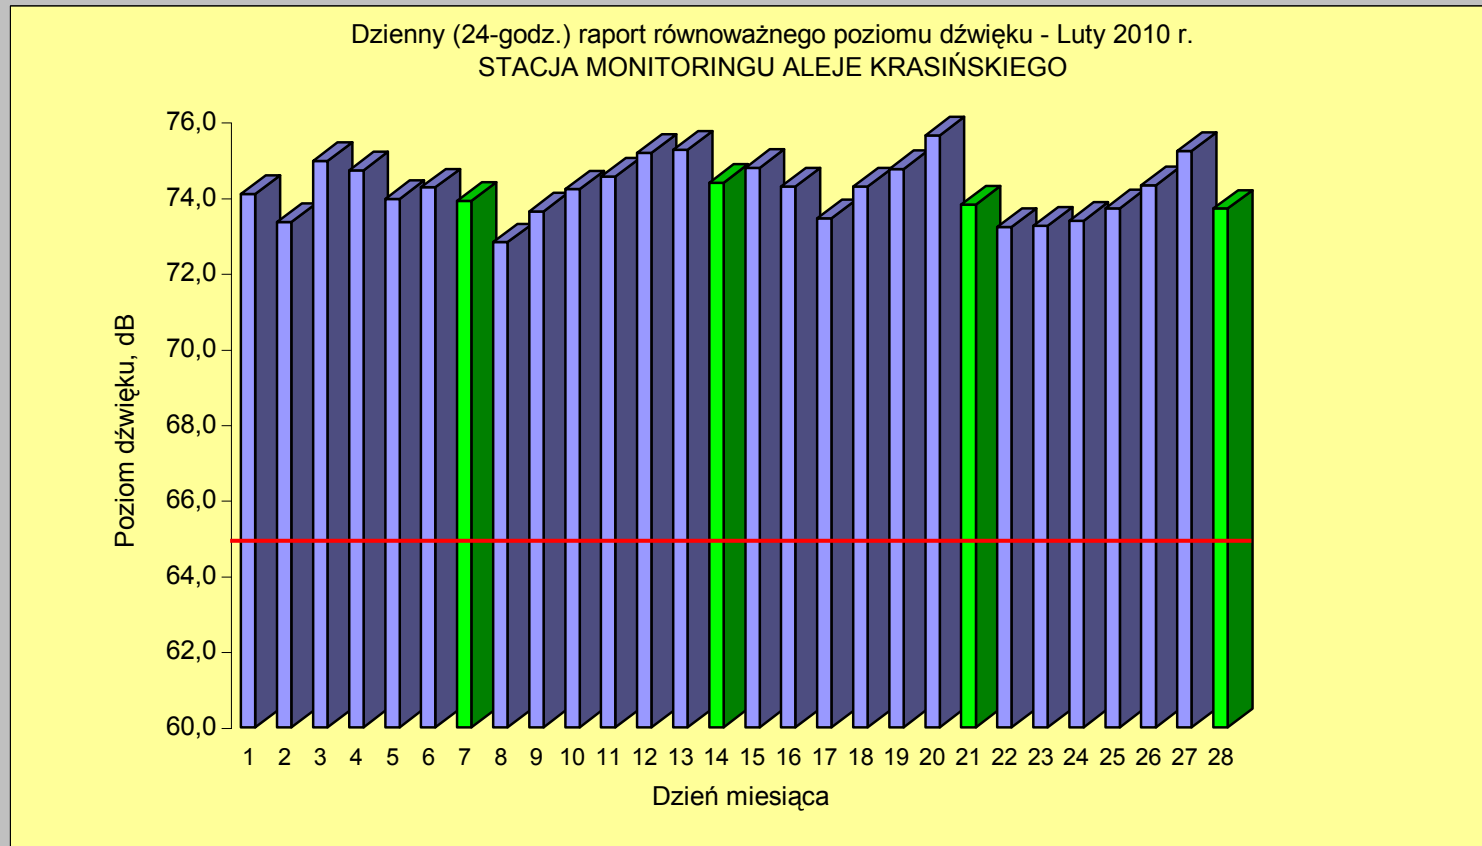

**WYNIKI POMIARÓW HAŁASU DROGOWEGO ZE STACJI MONITORINGU CIĄGŁEGO
W KRAKOWIE PRZY AL. KRASIŃSKIEGO w 2010 roku**

Dzień	Poziom dB
1	73,9
2	74,6
3	74,3
4	74,4
5	73,4
6	74,5
7	74,7
8	74,2
9	75,8
10	74,9
11	74,6
12	74,8
13	74,4
14	74,2
15	74,2
16	74,0
17	74,0
18	73,9
19	73,9
20	73,9
21	74,3
22	74,0
23	74,5
24	74,6
25	74,7
26	74,2
27	74,4
28	74,0
29	74,6
30	73,4
31	73,8

— dopuszczalny poziom hałasu
 niedziela i święta

**WYNIKI POMIARÓW HAŁASU DROGOWEGO ZE STACJI MONITORINGU CIĄGŁEGO
W KRAKOWIE PRZY AL. KRASIŃSKIEGO w 2010 roku**

Dzień	Poziom dB
1	74,1
2	73,4
3	75,0
4	74,7
5	74,0
6	74,3
7	73,9
8	72,8
9	73,6
10	74,2
11	74,6
12	75,2
13	75,3
14	74,4
15	74,8
16	74,3
17	73,5
18	74,3
19	74,8
20	75,6
21	73,8
22	73,2
23	73,3
24	73,4
25	73,7
26	74,3
27	75,2
28	73,7

— - dopuszczalny poziom hałasu
■ - niedziela i święta

**WYNIKI POMIARÓW HAŁASU DROGOWEGO ZE STACJI MONITORINGU CIĄGŁEGO
W KRAKOWIE PRZY AL. KRASIŃSKIEGO w 2010 roku**

Dzień	Poziom dB
1	73,7
2	74,2
3	74,1
4	74,5
5	74,7
6	73,9
7	73,9
8	74,4
9	74,8
10	74,5
11	74,7
12	75,0
13	75,5
14	75,7
15	74,3
16	74,3
17	73,6
18	74,1
19	74,1
20	73,5
21	73,2
22	74,1
23	74,3
24	74,5
25	74,8
26	73,5
27	74,1
28	74,2
29	74,3
30	74,6
31	73,9

— - dopuszczalny poziom hałasu
 - niedziela i święta

**WYNIKI POMIARÓW HAŁASU DROGOWEGO ZE STACJI MONITORINGU CIĄGŁEGO
W KRAKOWIE PRZY AL. KRASIŃSKIEGO w 2010 roku**

Dzień	Poziom dB
1	74,7
2	74,5
3	73,5
4	72,9
5	73,7
6	75,5
7	74,9
8	74,8
9	74,6
10	74,6
11	75,4
12	74,6
13	74,4
14	75,4
15	75,6
16	75,1
17	74,1
18	73,5
19	74,5
20	74,3
21	74,8
22	74,6
23	74,9
24	74,7
25	74,1
26	74,7
27	74,0
28	74,7
29	74,6
30	74,0