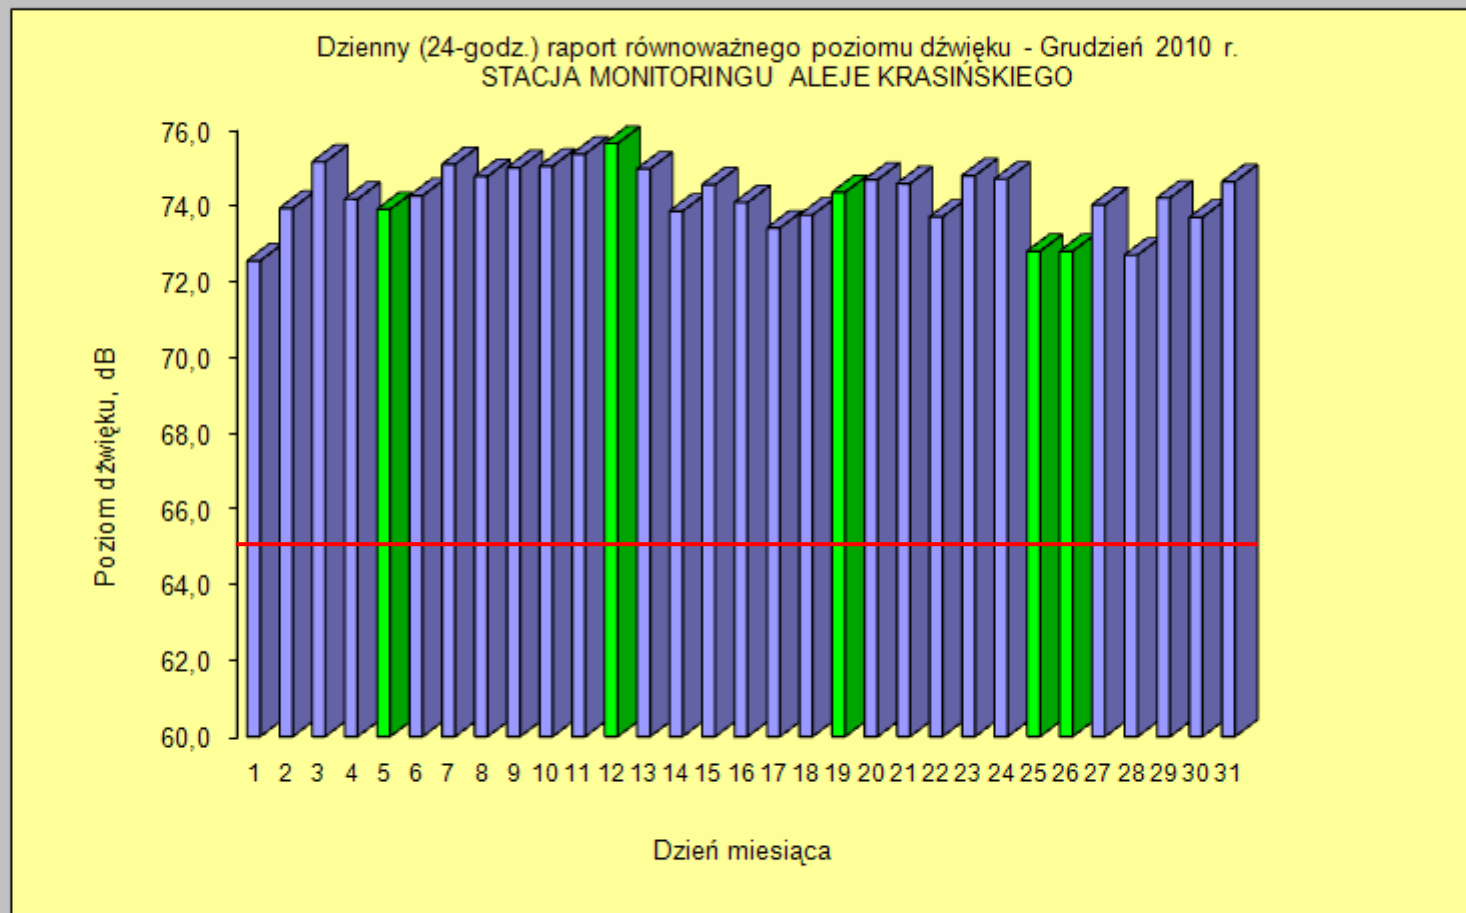

**WYNIKI POMIARÓW HAŁASU DROGOWEGO ZE STACJI MONITORINGU CIĄGŁEGO
W KRAKOWIE PRZY AL. KRASIŃSKIEGO w 2010 roku**

Dzień	Poziom dB
1	73,9
2	74,6
3	74,3
4	74,4
5	73,4
6	74,5
7	74,7
8	74,2
9	75,8
10	74,9
11	74,6
12	74,8
13	74,4
14	74,2
15	74,2
16	74,0
17	74,0
18	73,9
19	73,9
20	73,9
21	74,3
22	74,0
23	74,5
24	74,6
25	74,7
26	74,2
27	74,4
28	74,0
29	74,6
30	73,4
31	73,8

— - dopuszczalny poziom hałasu
■ - niedziela i święta

**WYNIKI POMIARÓW HAŁASU DROGOWEGO ZE STACJI MONITORINGU CIĄGŁEGO
W KRAKOWIE PRZY AL. KRASIŃSKIEGO w 2010 roku**

Dzień	Poziom dB
1	75,9
2	75,7
3	74,9
4	74,7
5	74,2
6	74,7
7	74,6
8	75,3
9	74,9
10	74,5
11	74,9
12	74,7
13	74,4
14	75,0
15	74,7
16	74,9
17	74,4
18	74,7
19	74,6
20	74,6
21	74,9
22	74,8
23	74,7
24	74,1
25	75,6
26	75,0
27	74,7
28	74,5
29	74,5
30	74,2

— dopuszczalny poziom hałasu
 niedziela i święta

**WYNIKI POMIARÓW HAŁASU DROGOWEGO ZE STACJI MONITORINGU CIĄGŁEGO
W KRAKOWIE PRZY AL. KRASIŃSKIEGO w 2010 roku**

Dzień	Poziom dB
1	73,1
2	74,2
3	74,2
4	74,7
5	73,8
6	74,4
7	73,1
8	73,3
9	73,3
10	73,8
11	74,0
12	74,8
13	74,1
14	73,8
15	74,3
16	74,6
17	74,3
18	74,6
19	74,5
20	74,3
21	74,0
22	75,1
23	74,6
24	74,5
25	75,1
26	74,4
27	75,5
28	73,8
29	75,1
30	74,4

- - dopuszczalny poziom hałasu
- niedziela i święta

**WYNIKI POMIARÓW HAŁASU DROGOWEGO ZE STACJI MONITORINGU CIĄGŁEGO
W KRAKOWIE PRZY AL. KRASIŃSKIEGO w 2010 roku**

Dzień	Poziom dB
1	72,6
2	74,0
3	75,2
4	74,2
5	73,9
6	74,3
7	75,1
8	74,8
9	75,0
10	75,1
11	75,4
12	75,7
13	75,0
14	73,9
15	74,6
16	74,1
17	73,4
18	73,8
19	74,4
20	74,7
21	74,6
22	73,7
23	74,8
24	74,7
25	72,8
26	72,8
27	74,1
28	72,7
29	74,2
30	73,7
31	74,7