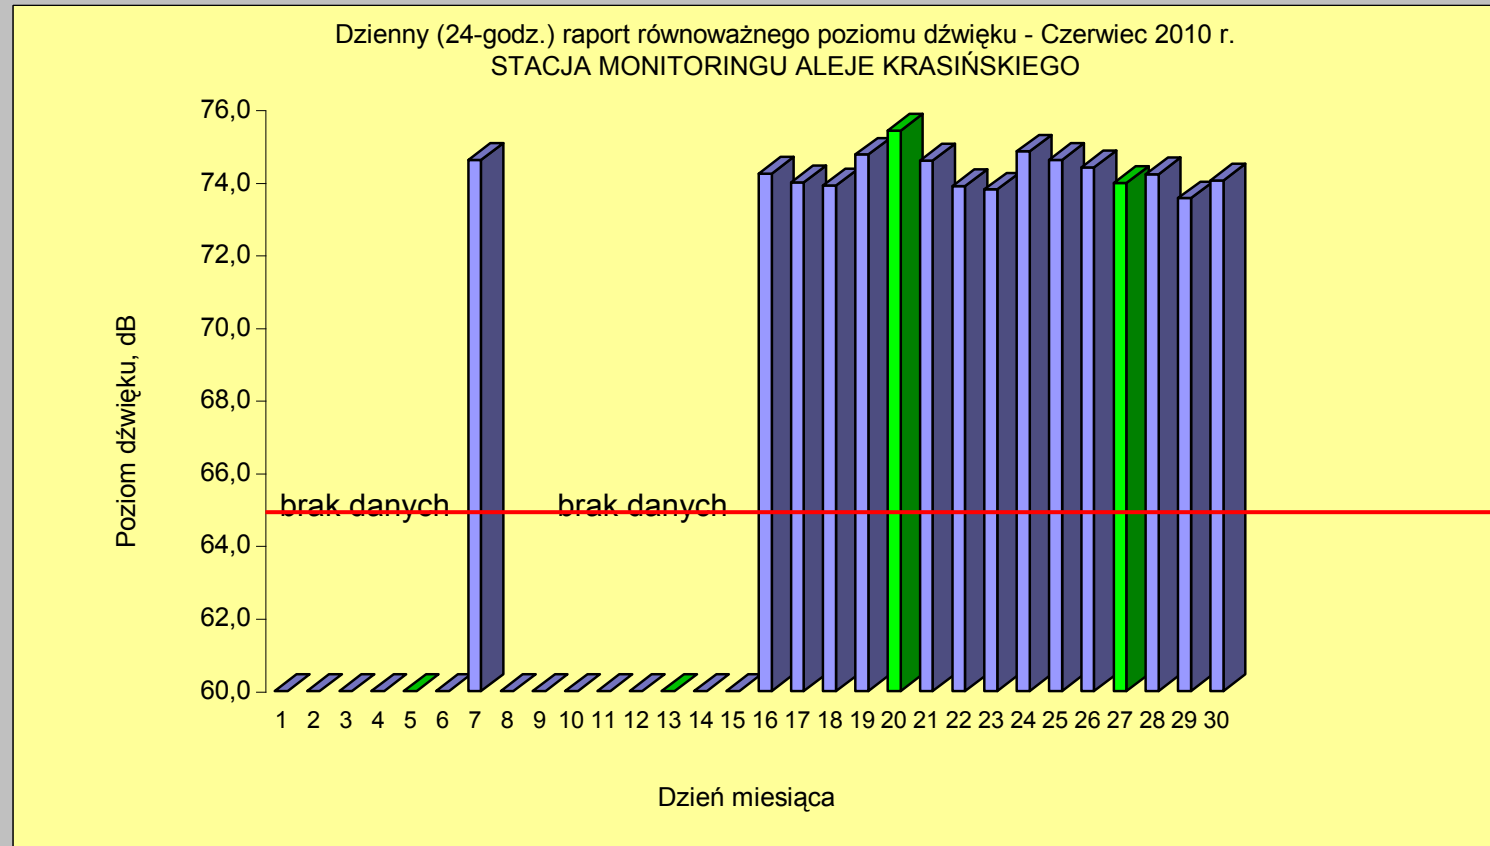

**WYNIKI POMIARÓW HAŁASU DROGOWEGO ZE STACJI MONITORINGU CIĄGŁEGO
W KRAKOWIE PRZY AL. KRASIŃSKIEGO w 2010 roku**

Dzień	Poziom dB
1	0,0
2	0,0
3	0,0
4	0,0
5	0,0
6	0,0
7	74,6
8	0,0
9	0,0
10	0,0
11	0,0
12	0,0
13	0,0
14	0,0
15	0,0
16	74,2
17	74,0
18	73,9
19	74,8
20	75,4
21	74,6
22	73,9
23	73,8
24	74,9
25	74,6
26	74,4
27	74,0
28	74,2
29	73,6
30	74,1

— -dopuszczalny poziom hałasu
■ -niedziela i święta