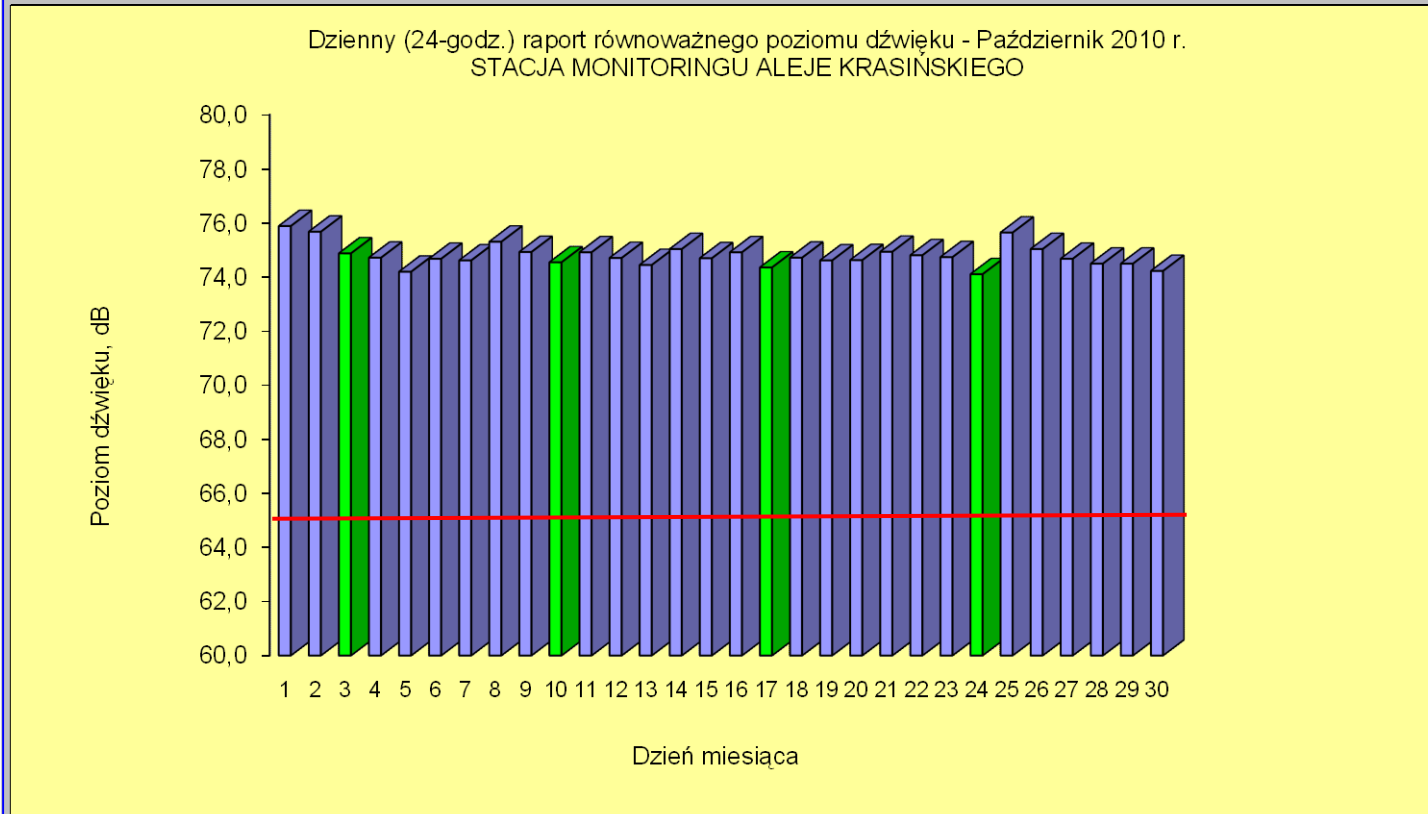

**WYNIKI POMIARÓW HAŁASU DROGOWEGO ZE STACJI MONITORINGU CIĄGŁEGO
W KRAKOWIE PRZY AL. KRASIŃSKIEGO w 2010 roku**

Dzień	Poziom dB
1	75,9
2	75,7
3	74,9
4	74,7
5	74,2
6	74,7
7	74,6
8	75,3
9	74,9
10	74,5
11	74,9
12	74,7
13	74,4
14	75,0
15	74,7
16	74,9
17	74,4
18	74,7
19	74,6
20	74,6
21	74,9
22	74,8
23	74,7
24	74,1
25	75,6
26	75,0
27	74,7
28	74,5
29	74,5
30	74,2

— dopuszczalny poziom hałasu
 niedziela i święta