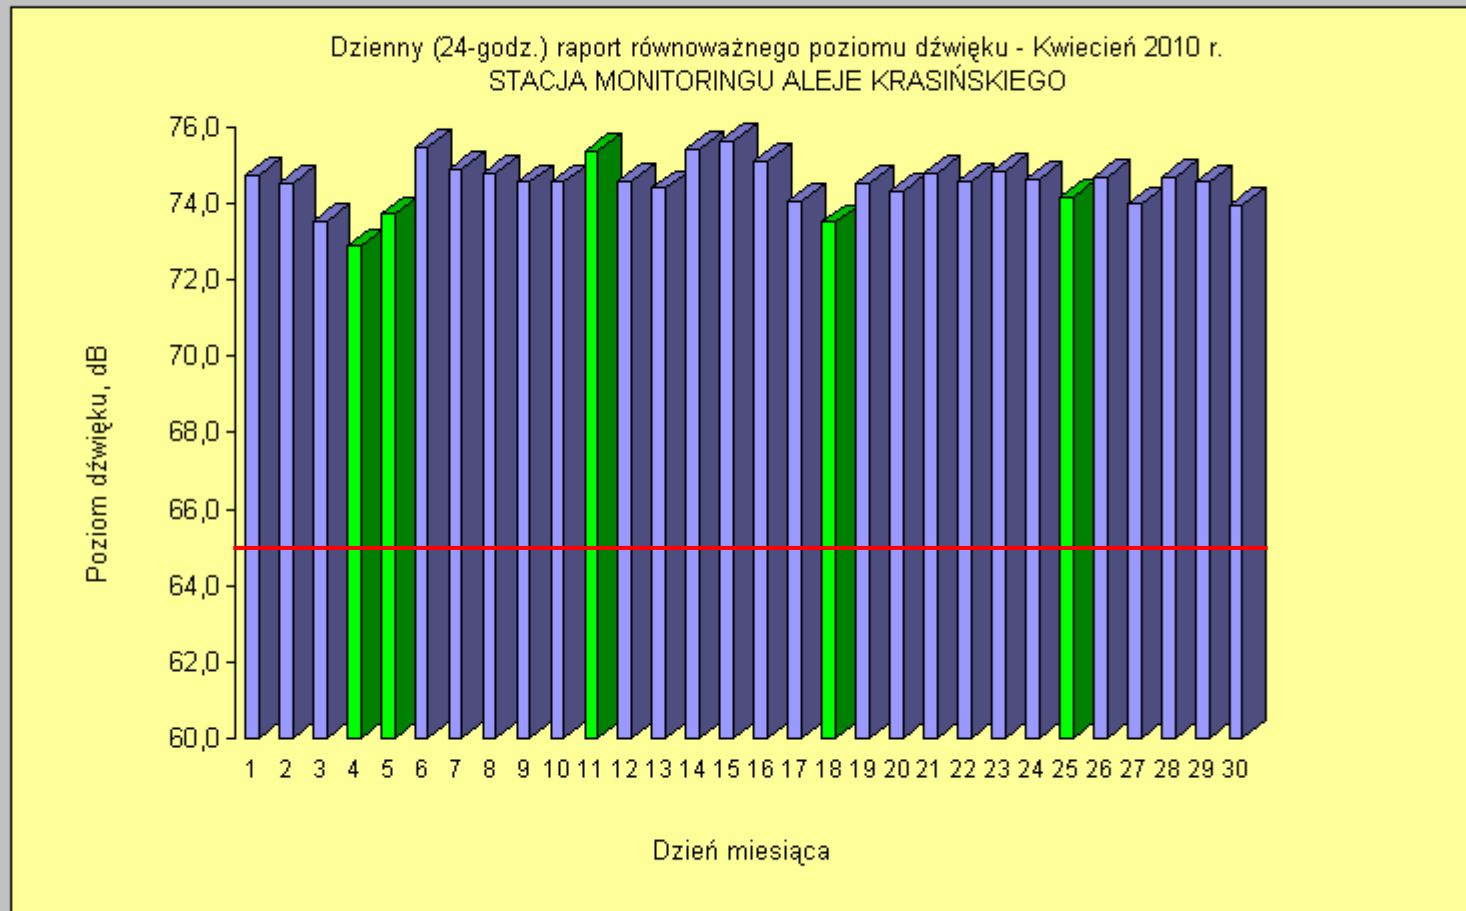

**WYNIKI POMIARÓW HAŁASU DROGOWEGO ZE STACJI MONITORINGU CIĄGŁEGO
W KRAKOWIE PRZY AL. KRASIŃSKIEGO w 2010 roku**

Dzień	Poziom dB
1	73,9
2	74,6
3	74,3
4	74,4
5	73,4
6	74,5
7	74,7
8	74,2
9	75,8
10	74,9
11	74,6
12	74,8
13	74,4
14	74,2
15	74,2
16	74,0
17	74,0
18	73,9
19	73,9
20	73,9
21	74,3
22	74,0
23	74,5
24	74,6
25	74,7
26	74,2
27	74,4
28	74,0
29	74,6
30	73,4
31	73,8

— dopuszczalny poziom hałasu
 niedziela i święta

**WYNIKI POMIARÓW HAŁASU DROGOWEGO ZE STACJI MONITORINGU CIĄGŁEGO
W KRAKOWIE PRZY AL. KRASIŃSKIEGO w 2010 roku**

Dzień	Poziom dB
1	74,1
2	73,4
3	75,0
4	74,7
5	74,0
6	74,3
7	73,9
8	72,8
9	73,6
10	74,2
11	74,6
12	75,2
13	75,3
14	74,4
15	74,8
16	74,3
17	73,5
18	74,3
19	74,8
20	75,6
21	73,8
22	73,2
23	73,3
24	73,4
25	73,7
26	74,3
27	75,2
28	73,7

— - dopuszczalny poziom hałasu
■ - niedziela i święta

**WYNIKI POMIARÓW HAŁASU DROGOWEGO ZE STACJI MONITORINGU CIĄGŁEGO
W KRAKOWIE PRZY AL. KRASIŃSKIEGO w 2010 roku**

Dzień	Poziom dB
1	73,7
2	74,2
3	74,1
4	74,5
5	74,7
6	73,9
7	73,9
8	74,4
9	74,8
10	74,5
11	74,7
12	75,0
13	75,5
14	75,7
15	74,3
16	74,3
17	73,6
18	74,1
19	74,1
20	73,5
21	73,2
22	74,1
23	74,3
24	74,5
25	74,8
26	73,5
27	74,1
28	74,2
29	74,3
30	74,6
31	73,9

— - dopuszczalny poziom hałasu
 - niedziela i święta

**WYNIKI POMIARÓW HAŁASU DROGOWEGO ZE STACJI MONITORINGU CIĄGŁEGO
W KRAKOWIE PRZY AL. KRASIŃSKIEGO w 2010 roku**

Dzień	Poziom dB
1	74,7
2	74,5
3	73,5
4	72,9
5	73,7
6	75,5
7	74,9
8	74,8
9	74,6
10	74,6
11	75,4
12	74,6
13	74,4
14	75,4
15	75,6
16	75,1
17	74,1
18	73,5
19	74,5
20	74,3
21	74,8
22	74,6
23	74,9
24	74,7
25	74,1
26	74,7
27	74,0
28	74,7
29	74,6
30	74,0