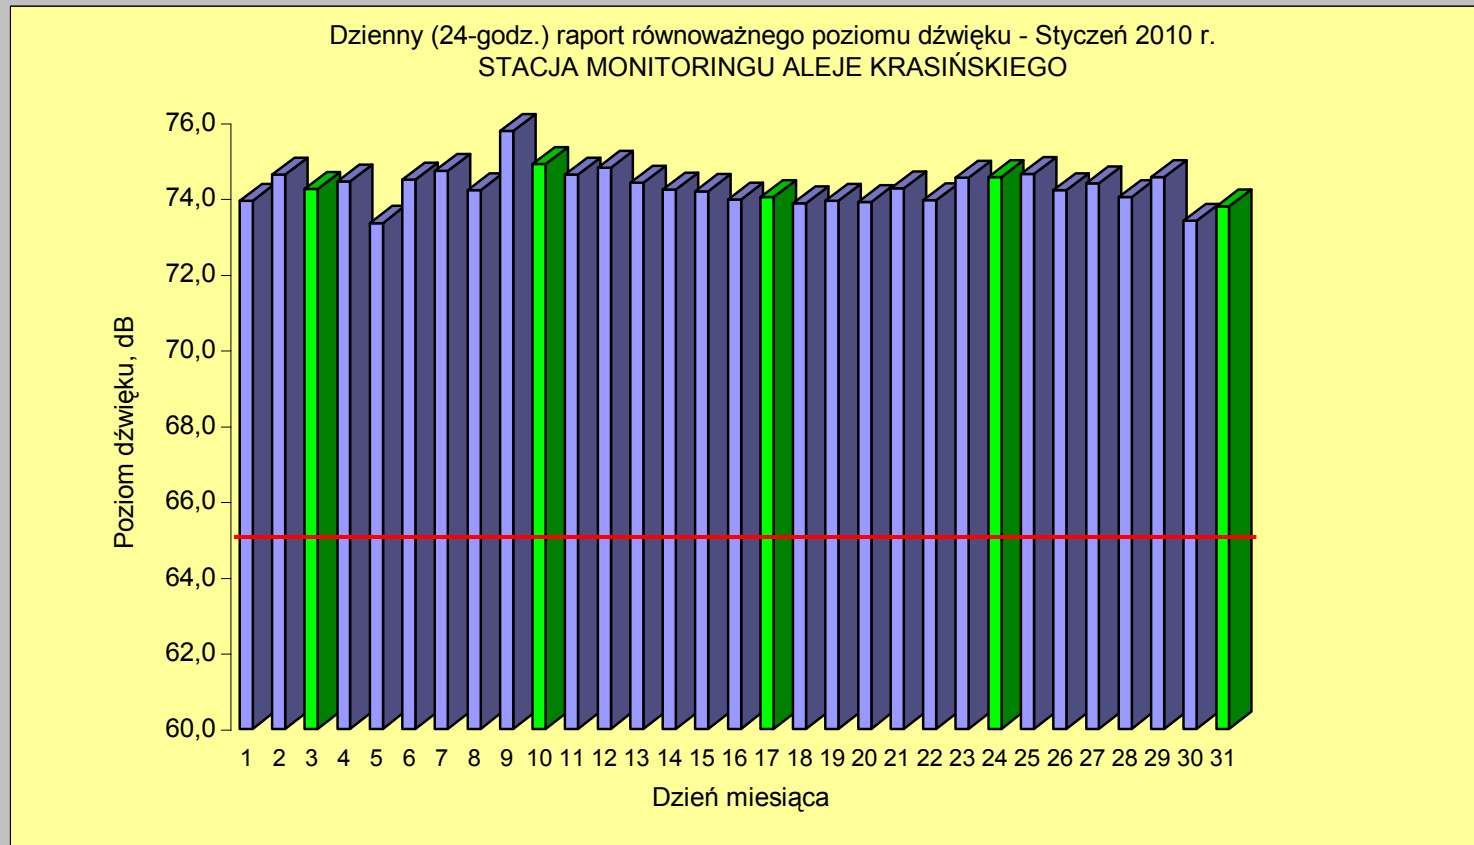

**WYNIKI POMIARÓW HAŁASU DROGOWEGO ZE STACJI MONITORINGU CIĄGŁEGO
W KRAKOWIE PRZY AL. KRASIŃSKIEGO w 2010 roku**

Dzień	Poziom dB
1	73,9
2	74,6
3	74,3
4	74,4
5	73,4
6	74,5
7	74,7
8	74,2
9	75,8
10	74,9
11	74,6
12	74,8
13	74,4
14	74,2
15	74,2
16	74,0
17	74,0
18	73,9
19	73,9
20	73,9
21	74,3
22	74,0
23	74,5
24	74,6
25	74,7
26	74,2
27	74,4
28	74,0
29	74,6
30	73,4
31	73,8

— dopuszczalny poziom hałasu
 niedziela i święta

**WYNIKI POMIARÓW HAŁASU DROGOWEGO ZE STACJI MONITORINGU CIĄGŁEGO
W KRAKOWIE PRZY AL. KRASIŃSKIEGO w 2010 roku**

Dzień	Poziom dB
1	74,1
2	73,4
3	75,0
4	74,7
5	74,0
6	74,3
7	73,9
8	72,8
9	73,6
10	74,2
11	74,6
12	75,2
13	75,3
14	74,4
15	74,8
16	74,3
17	73,5
18	74,3
19	74,8
20	75,6
21	73,8
22	73,2
23	73,3
24	73,4
25	73,7
26	74,3
27	75,2
28	73,7

— - dopuszczalny poziom hałasu
■ - niedziela i święta

**WYNIKI POMIARÓW HAŁASU DROGOWEGO ZE STACJI MONITORINGU CIĄGŁEGO
W KRAKOWIE PRZY AL. KRASIŃSKIEGO w 2010 roku**

Dzień	Poziom dB
1	73,7
2	74,2
3	74,1
4	74,5
5	74,7
6	73,9
7	73,9
8	74,4
9	74,8
10	74,5
11	74,7
12	75,0
13	75,5
14	75,7
15	74,3
16	74,3
17	73,6
18	74,1
19	74,1
20	73,5
21	73,2
22	74,1
23	74,3
24	74,5
25	74,8
26	73,5
27	74,1
28	74,2
29	74,3
30	74,6
31	73,9